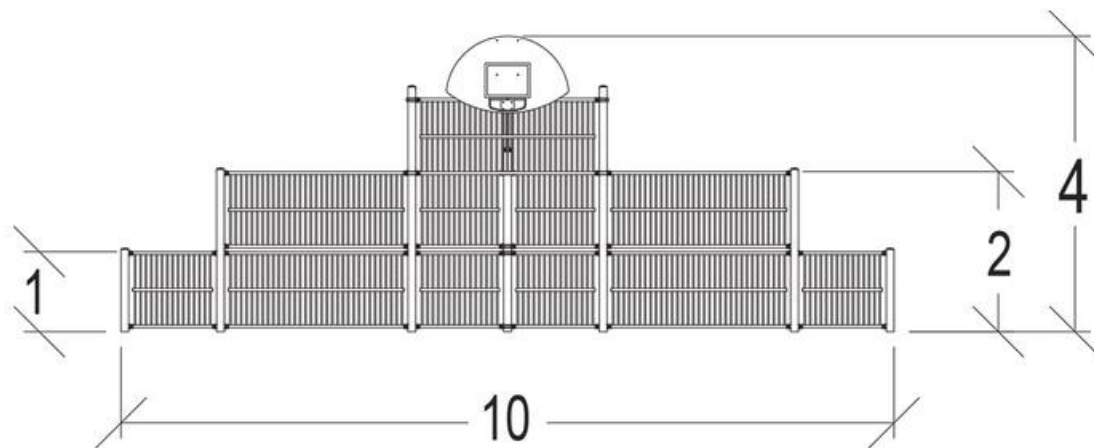

Produkt do zabawy został zbadany zgodnie z normami europejskimi EN 15312, posiada aktualny certyfikat TÜV.

Gwarancja:

- **25 lat** na wszystkie ścianki, słupy stalowe oraz rury ze stali nierdzewnej
- **10 lat** na twarde plastik, elementy metalowe, podłogi ze sklejki i drewniane słupy
- **5 lat** na sprężyny, siatki, elementy plastikowe formowane rotacyjnie i łączniki metalowe
- **2 lata** na elementy ruchome

Dystrybutor w Polsce: educarium spółka z o.o. • ul. Grunwaldzka 207 • 85-451 Bydgoszcz
telefon 52 – 324 78 40 • educarium.pl • educarium-placezabaw.pl • bezpiecznanawierzchnia.pl