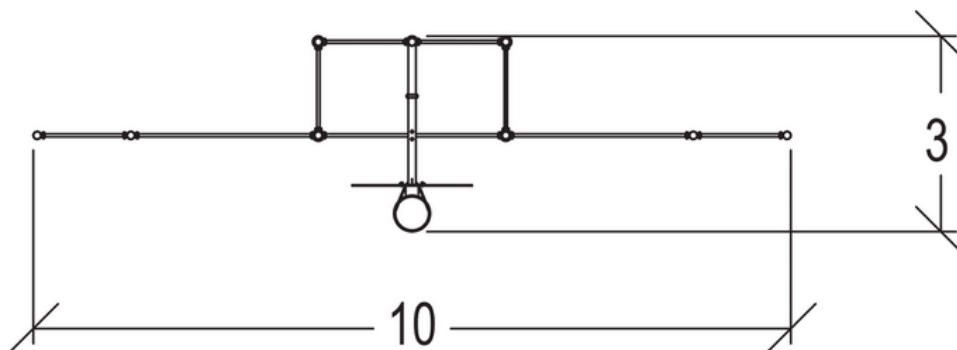

Produkt do zabawy został zbadany zgodnie z normami europejskimi EN 15312, posiada aktualny certyfikat TÜV.

Gwarancja:

- **25 lat** na wszystkie ścianki, słupy stalowe oraz rury ze stali nierdzewnej
- **10 lat** na twarde plastik, elementy metalowe, podłogi ze sklejki i drewniane słupy
- **5 lat** na sprężyny, siatki, elementy plastikowe formowane rotacyjnie i łączniki metalowe
- **2 lata** na elementy ruchome

Dystrybutor w Polsce: educarium spółka z o.o. • ul. Grunwaldzka 207 • 85-451 Bydgoszcz
telefon 52 – 324 78 40 • educarium.pl • educarium-placezabaw.pl • bezpiecznanawierzchnia.pl