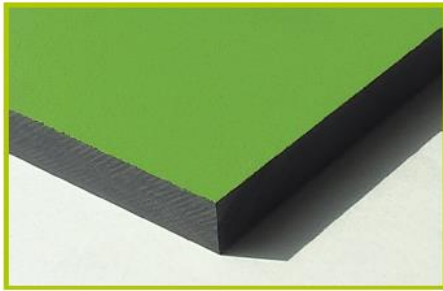

Słupy o średnicy 102 mm zostały wykonane z lakierowanej stali ocynkowanej co zapewnia solidność i trwałość. Dwukolorowe ziarniste wykończenie chroni dodatkowo przed zarysowaniami.

25 lat

Nasadki są wykonane są z aluminium pokrytego farbą.

2 lata na elementy ruchome

Kolorowe panele są wykonane z materiału HPL o grubości 13 mm. Materiał jest odporny na uszkodzenia i wandalizm.

25 lat

Wszystko montowane jest za pomocą śrub ze stali nierdzewnej osłoniętymi poliamidowymi nasadkami.