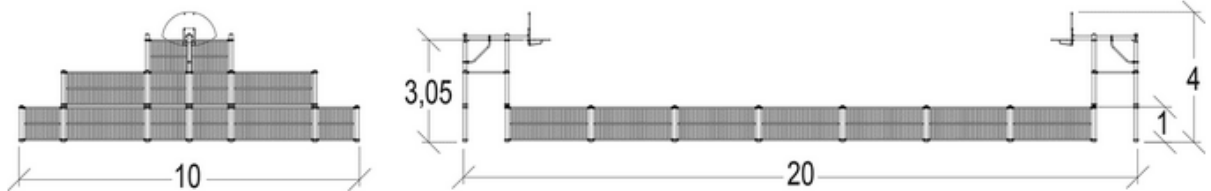

Produkt do zabawy został zbadany zgodnie z normami europejskimi EN 15312, posiada aktualny certyfikat TÜV.

Gwarancja:

- **25 lat** na wszystkie ścianki, słupy stalowe oraz rury ze stali nierdzewnej
- **10 lat** na twarde plastik, elementy metalowe, podłogi ze sklejki i drewniane słupy
- **5 lat** na sprężyny, siatki, elementy plastikowe formowane rotacyjnie i łączniki metalowe
- **2 lata** na elementy ruchome