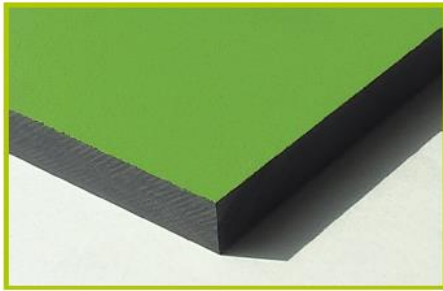

Materiał wykonania:

Słupy o średnicy 102 mm zostały wykonane z lakierowanej stali ocynkowanej co zapewnia solidność i trwałość. Dwukolorowe ziarniste wykończenie chroni dodatkowo przed zarysowaniami.

Gwarancja:

2 lata na elementy ruchome

Kolorowe panele są wykonane z materiału HPL o grubości 13 mm. Materiał jest odporny na uszkodzenia i wandalizm.

25 lat

Wszystko montowane jest za pomocą śrub ze stali nierdzewnej osłoniętymi poliamidowymi nasadkami.