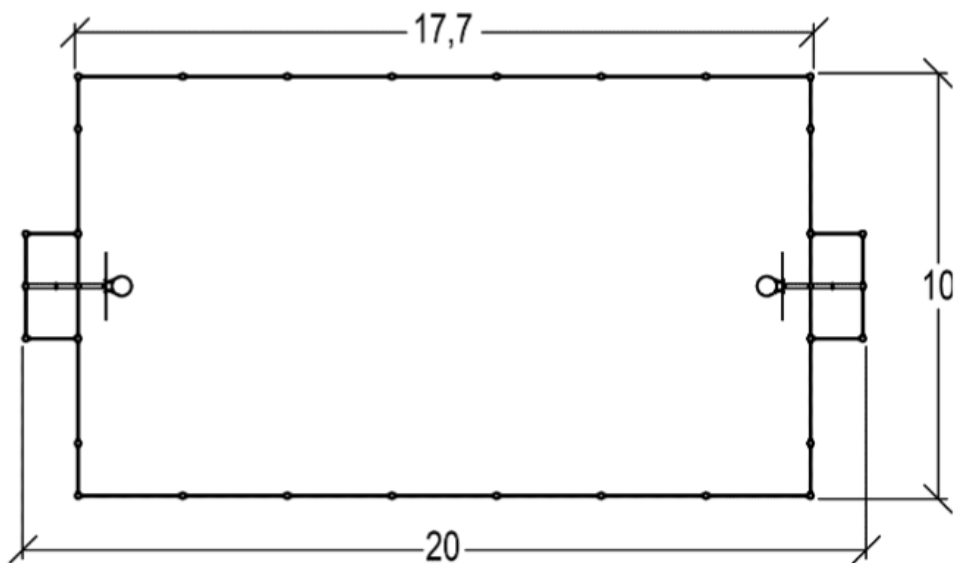

Produkt do zabawy został zbadany zgodnie z normami europejskimi EN 15312, posiada aktualny certyfikat TÜV.

Gwarancja:

- **25 lat** na wszystkie ścianki, słupy stalowe oraz rury ze stali nierdzewnej
- **10 lat** na twarde plastik, elementy metalowe, podłogi ze sklejki i drewniane słupy
- **5 lat** na sprężyny, siatki, elementy plastikowe formowane rotacyjnie i łączniki metalowe
- **2 lata** na elementy ruchome