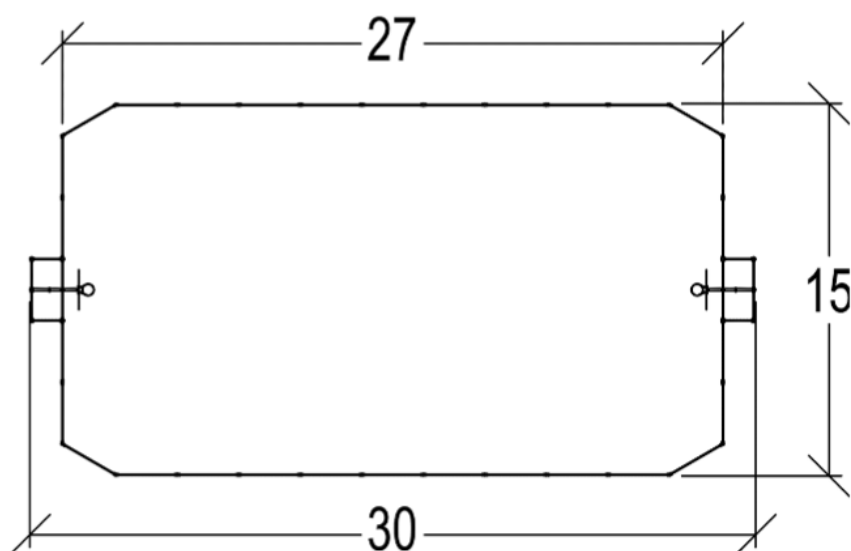

Produkt do zabawy został zbadany zgodnie z normami europejskimi EN 15312, posiada aktualny certyfikat TÜV.

Gwarancja:

- **25 lat** na wszystkie ścianki, słupy stalowe oraz rury ze stali nierdzewnej
- **10 lat** na twarde plastik, elementy metalowe, podłogi ze sklejki i drewniane słupy
- **5 lat** na sprężyny, siatki, elementy plastikowe formowane rotacyjnie i łączniki metalowe
- **2 lata** na elementy ruchome