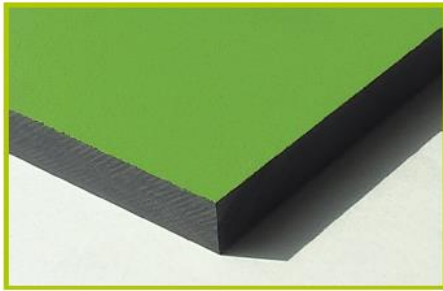

## Materiał wykonania:

Słupy o średnicy 102 mm zostały wykonane z lakierowanej stali ocynkowanej co zapewnia solidność i trwałość. Dwukolorowe ziarniste wykończenie chroni dodatkowo przed zarysowaniami.

**2 lata** na elementy ruchome

Kolorowe panele są wykonane z materiału HPL o grubości 13 mm. Materiał jest odporny na uszkodzenia i wandalizm.

25 lat

Wszystko montowane jest za pomocą śrub ze stali nierdzewnej osłoniętymi poliamidowymi nasadkami.