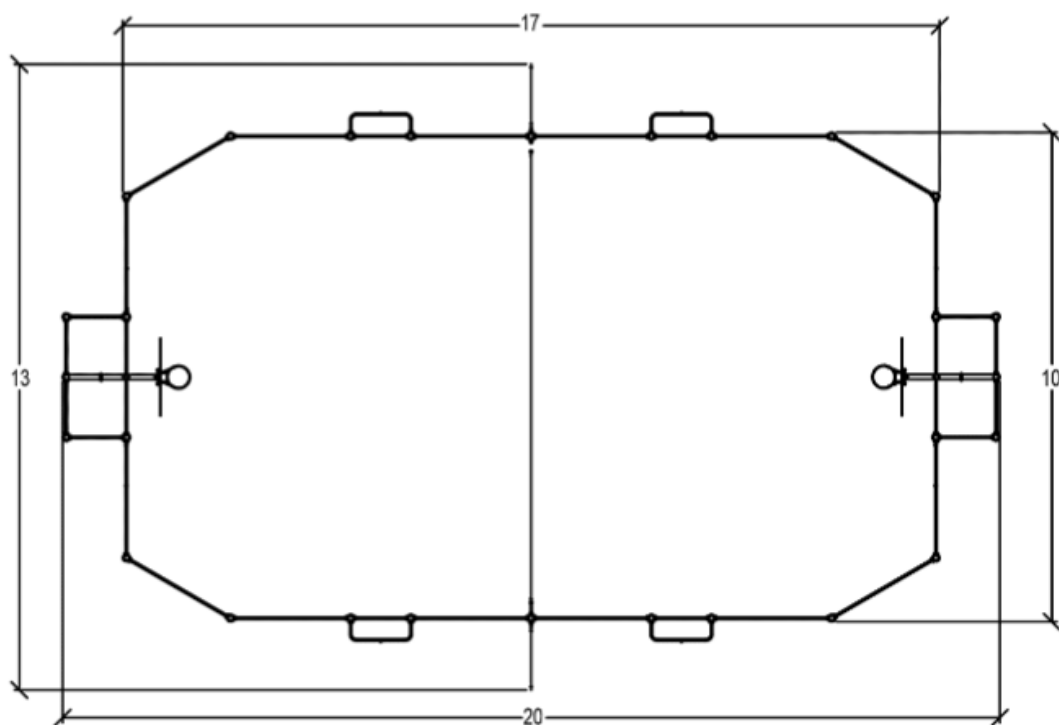

Produkt do zabawy został zbadany zgodnie z normami europejskimi EN 15312, posiada aktualny certyfikat TÜV.

Gwarancja:

- **25 lat** na wszystkie ścianki, słupy stalowe oraz rury ze stali nierdzewnej
- **10 lat** na twarde plastik, elementy metalowe, podłogi ze sklejki i drewniane słupy
- **5 lat** na sprężyny, siatki, elementy plastikowe formowane rotacyjnie i łączniki metalowe
- **2 lata** na elementy ruchome