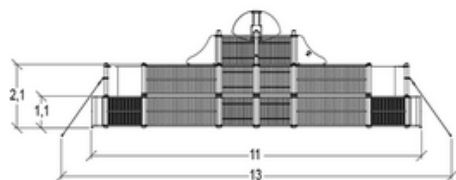

Produkt do zabawy został zbadany zgodnie z normami europejskimi EN 15312, posiada aktualny certyfikat TÜV.

Gwarancja:

- **25 lat** na wszystkie ścianki, słupy stalowe oraz rury ze stali nierdzewnej
- **10 lat** na twarde plastik, elementy metalowe, podłogi ze sklejki i drewniane słupy
- **5 lat** na sprężyny, siatki, elementy plastikowe formowane rotacyjnie i łączniki metalowe
- **2 lata** na elementy ruchome