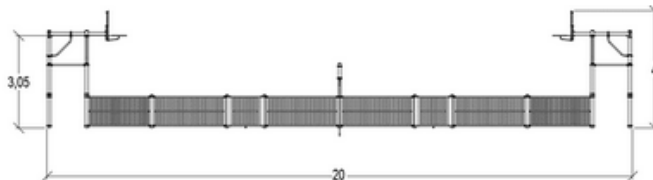

Produkt do zabawy został zbadany zgodnie z normami europejskimi EN 15312, posiada aktualny certyfikat TÜV.

Gwarancja:

- **25 lat** na wszystkie ścianki, słupy stalowe oraz rury ze stali nierdzewnej
- **10 lat** na twarde plastik, elementy metalowe, podłogi ze sklejki i drewniane słupy
- **5 lat** na sprężyny, siatki, elementy plastikowe formowane rotacyjnie i łączniki metalowe
- **2 lata** na elementy ruchome