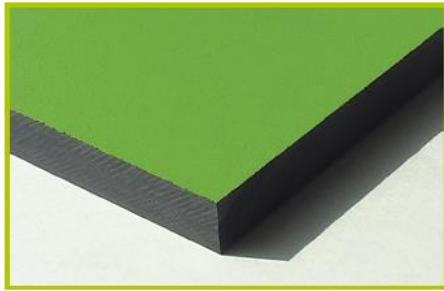

Materiał wykonania:

Gwarancja:

Słupy o średnicy 102 mm zostały wykonane z lakierowanej stali ocynkowanej co zapewnia solidność i trwałość. Dwukolorowe ziarniste wykończenie chroni dodatkowo przed zarysowaniami.

2 lata na elementy ruchome

Kolorowe panele są wykonane z materiału HPL o grubości 13 mm. Materiał jest odporny na uszkodzenia i wandalizm.

25 lat

Wszystko montowane jest za pomocą śrub ze stali nierdzewnej osłoniętymi poliamidowymi nasadkami.