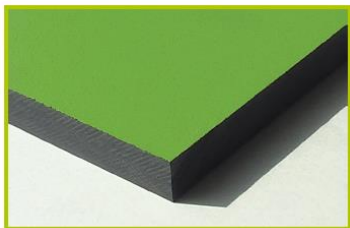

Nasadki są wykonane są z aluminium pokrytego farbą.

5 lat

Panele są wykonane z aluminium pokrytego farbą.

10 lat

Elementy mocujące są wykonane są z aluminium pokrytego farbą.

5 lat

Kolorowe panele są wykonane z materiału HPL o grubości 13 mm. Materiał jest odporny na uszkodzenia i wandalizm.