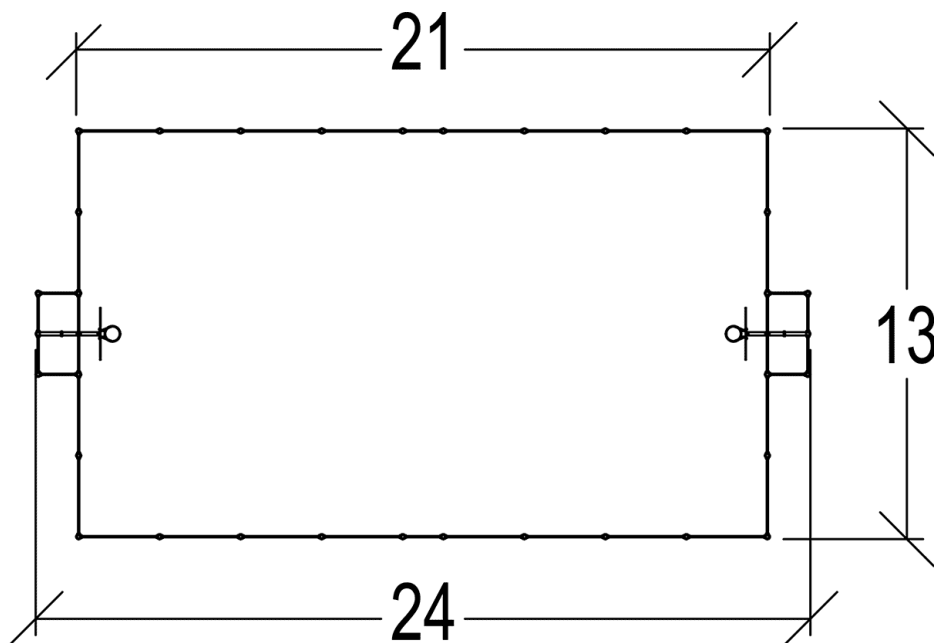

Materiał wykonania:

Słupy o średnicy 102 mm zostały wykonane z lakierowanej stali ocynkowanej co zapewnia solidność i trwałość. Dwukolorowe ziarniste wykończenie chroni dodatkowo przed zarysowaniami.

Gwarancja:

25 lat

Produkt do zabawy został zbadany zgodnie z normami europejskimi EN 15312, posiada aktualny certyfikat TÜV.

Gwarancja:

- **25 lat** na wszystkie ścianki, słupy stalowe oraz rury ze stali nierdzewnej
- **10 lat** na twarde plastik, elementy metalowe, podłogi ze sklejki i drewniane słupy
- **5 lat** na sprężyny, siatki, elementy plastikowe formowane rotacyjnie i łączniki metalowe
- **2 lata** na elementy ruchome