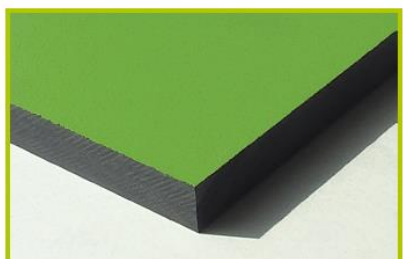

5 lat na sprężyny, siatki, elementy plastikowe formowane rotacyjnie i łączniki metalowe

2 lata na elementy ruchome

Obręcz kosza wykonana jest ze stali ocynkowanej

25 lat

Kolorowe panele są wykonane z materiału HPL o grubości 13 mm. Materiał jest odporny na uszkodzenia i wandalizm.