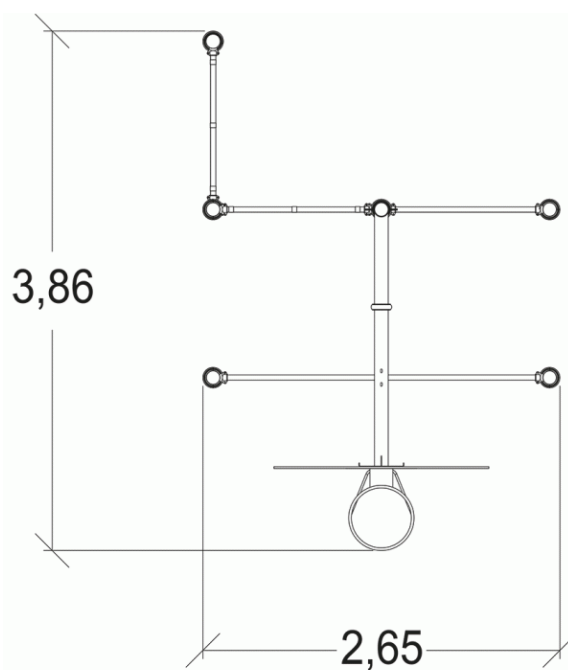

Produkt do zabawy został zbadany zgodnie z normami europejskimi EN 15312, posiada aktualny certyfikat TÜV.

Gwarancja:

- **25 lat** na wszystkie ścianki, słupy stalowe oraz rury ze stali nierdzewnej
- **10 lat** na twarde plastik, elementy metalowe, podłogi ze sklejki i drewniane słupy
- **5 lat** na sprężyny, siatki, elementy plastikowe formowane rotacyjnie i łączniki metalowe
- **2 lata** na elementy ruchome

Dystrybutor w Polsce: educarium spółka z o.o. • ul. Grunwaldzka 207 • 85-451 Bydgoszcz
telefon 52 – 324 78 40 • educarium.pl • educarium-placezabaw.pl • bezpiecznanawierzchnia.pl