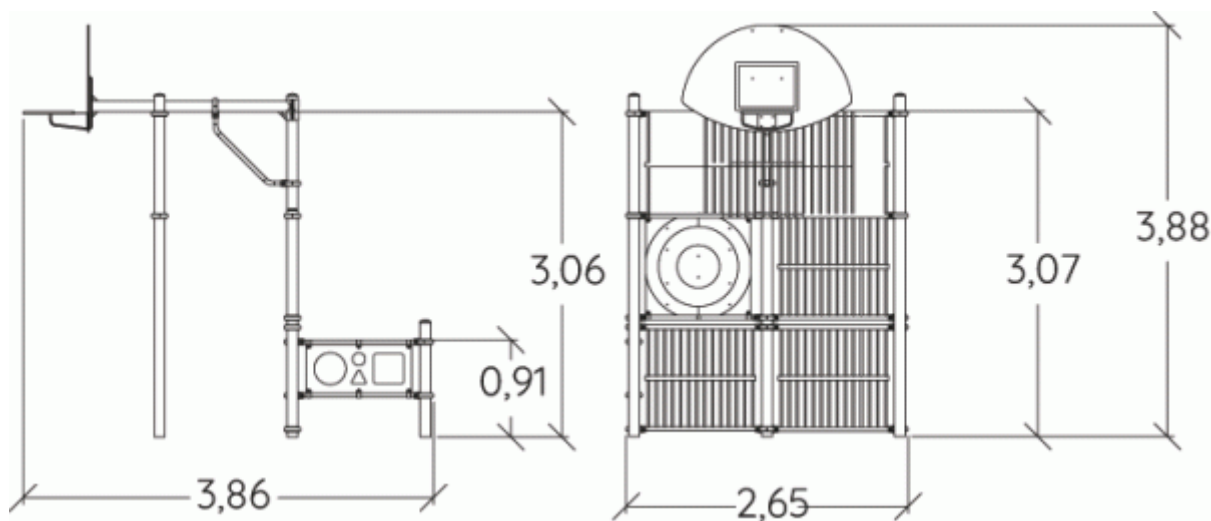

Produkt do zabawy został zbadany zgodnie z normami europejskimi EN 15312, posiada aktualny certyfikat TÜV.

Gwarancja:

- **25 lat** na wszystkie ścianki, słupy stalowe oraz rury ze stali nierdzewnej
- **10 lat** na twarde plastik, elementy metalowe, podłogi ze sklejki i drewniane słupy
- **5 lat** na sprężyny, siatki, elementy plastikowe formowane rotacyjnie i łączniki metalowe
- **2 lata** na elementy ruchome

Dystrybutor w Polsce: educarium spółka z o.o. • ul. Grunwaldzka 207 • 85-451 Bydgoszcz
telefon 52 – 324 78 40 • educarium.pl • educarium-placezabaw.pl • bezpiecznanawierzchnia.pl