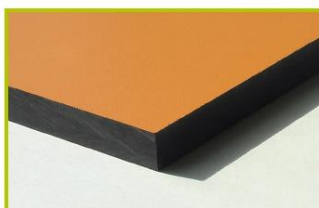

Słupy o wymiarach 70x70mm wykonane z ocynkowanej stali, co zapewnia wytrzymałość i trwałość. Nasadki wykonane z poliamidu formowanego wtryskowo.

**25 lat**

Kolorowe panele o grubości 13mm z płyty HPL. Odporne na warunki atmosferyczne, promieniowanie UV oraz akty wandalizmu