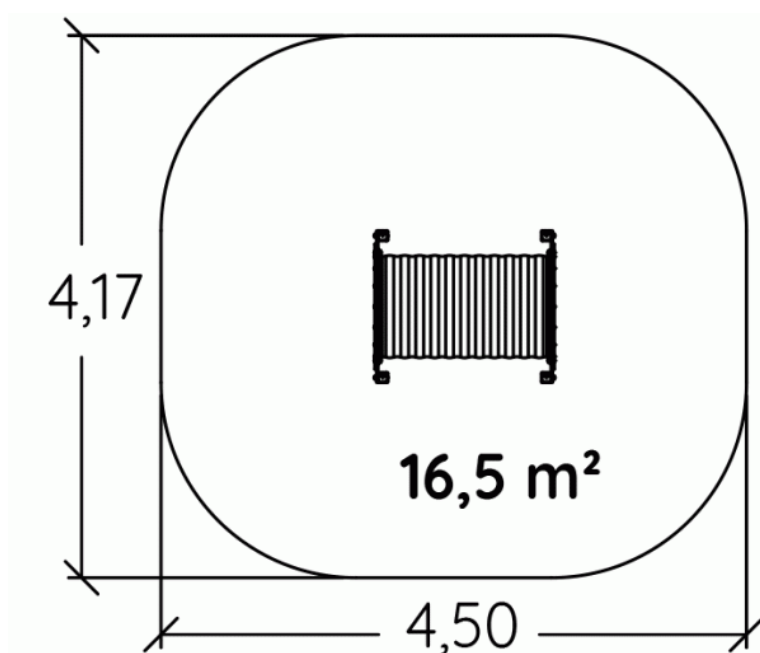

Produkt do zabawy został zbadany zgodnie z normami europejskimi EN 1176-1:2017, posiada aktualny certyfikat TÜV.

Gwarancja:

- 25 lat na wszystkie ścianki, słupy stalowe oraz rury ze stali nierdzewnej
- 10 lat na twarde plastik, elementy metalowe, podłogi ze sklejki i drewniane słupy
- 5 lat na sprężyny, siatki, elementy plastikowe formowane rotacyjnie i łączniki metalowe
- 2 lata na elementy ruchome

Dystrybutor w Polsce: educarium spółka z o.o. • ul. Grunwaldzka 207 • 85-451 Bydgoszcz
telefon 52 – 324 78 40 • educarium.pl • educarium-placezabaw.pl • bezpieczenawierzchnia.pl