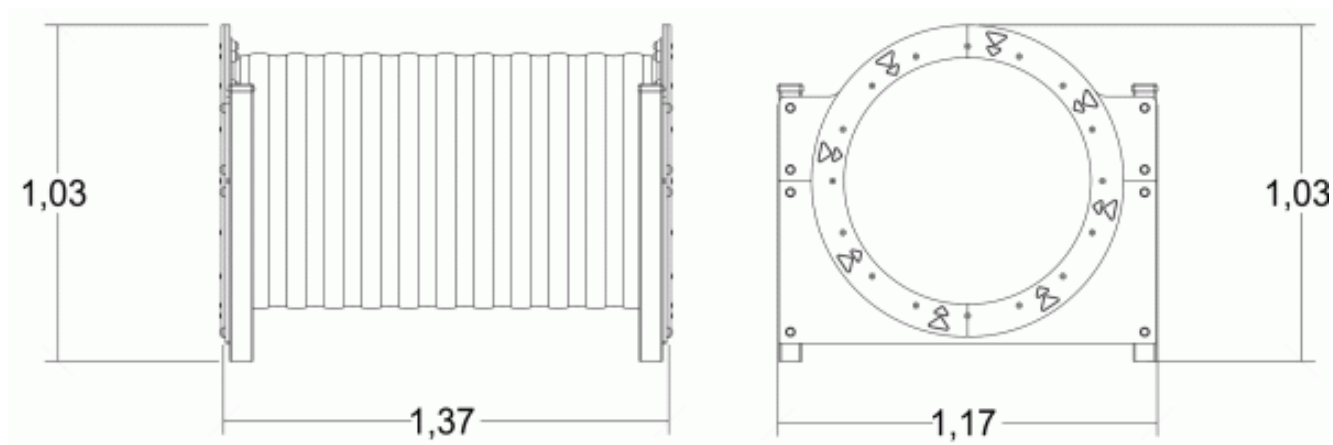

Produkt do zabawy został zbadany zgodnie z normami europejskimi EN 1176-1:2017, posiada aktualny certyfikat TÜV.

Gwarancja:

- 25 lat na wszystkie ścianki, słupy stalowe oraz rury ze stali nierdzewnej
- 10 lat na twarde plastik, elementy metalowe, podłogi ze sklejki i drewniane słupy
- 5 lat na sprężyny, siatki, elementy plastikowe formowane rotacyjnie i łączniki metalowe
- 2 lata na elementy ruchome

Dystrybutor w Polsce: educarium spółka z o.o. • ul. Grunwaldzka 207 • 85-451 Bydgoszcz
telefon 52 – 324 78 40 • educarium.pl • educarium-placezabaw.pl • bezpieczenawierzchnia.pl