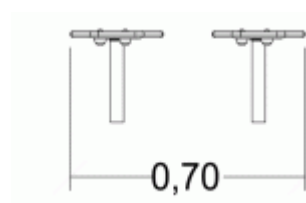

Materiały:

Platformy wykonane są z antypoślizgowego polietylenu o grubości 18 mm.

Gwarancje:

25 lat

Trwałe rurki ze stali nierdzewnej o średnicy 40mm gwarantujące niezawodność urządzenia.

25 lat

Wszystko montowane jest za pomocą śrub ze stali nierdzewnej osłoniętych poliamidowymi nasadkami.

2 lata

Produkt do zabawy został zbadany zgodnie z normami europejskimi EN 1176-1:2017, posiada aktualny certyfikat TÜV.

Gwarancja:

25 lat na wszystkie ścianki, słupy stalowe oraz rury ze stali nierdzewnej
10 lat na twarde plastik, elementy metalowe, podłogi ze sklejki i drewniane słupy
5 lat na sprężyny, siatki, elementy plastikowe formowane rotacyjnie i łączniki metalowe
2 lata na elementy ruchome