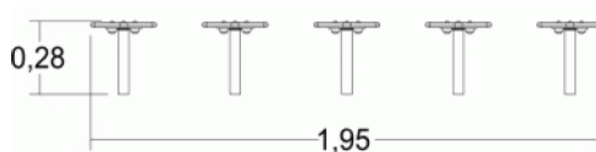

Materiały:

Platformy wykonane są z antypoślizgowego polietylenu o grubości 18 mm.

Gwarancje:

25 lat

Trwałe rurki ze stali nierdzewnej o średnicy 40mm gwarantujące niezawodność urządzenia.

25 lat

Wszystko montowane jest za pomocą śrub ze stali nierdzewnej osłoniętych poliamidowymi nasadkami.

2 lata

Produkt do zabawy został zbadany zgodnie z normami europejskimi EN 1176-1:2017, posiada aktualny certyfikat TÜV.

Gwarancja:

25 lat na wszystkie ścianki, słupy stalowe oraz rury ze stali nierdzewnej
10 lat na twarde plastik, elementy metalowe, podłogi ze sklejki i drewniane słupy
5 lat na sprężyny, siatki, elementy plastikowe formowane rotacyjnie i łączniki metalowe
2 lata na elementy ruchome