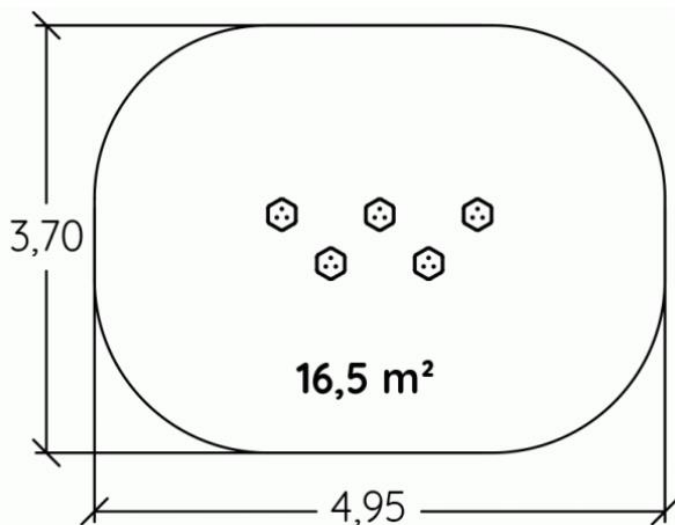

Materiały:

Platformy wykonane są z antypoślizgowego polietylenu o grubości 18 mm.

Gwarancje:

25 lat

Trwałe rurki ze stali nierdzewnej o średnicy 40mm gwarantujące niezawodność urządzenia.

25 lat

Wszystko montowane jest za pomocą śrub ze stali nierdzewnej osłoniętych poliamidowymi nasadkami.

2 lata

Produkt do zabawy został zbadany zgodnie z normami europejskimi EN 1176-1:2017, posiada aktualny certyfikat TÜV.

Gwarancja:

25 lat na wszystkie ścianki, słupy stalowe oraz rury ze stali nierdzewnej
10 lat na twarde plastik, elementy metalowe, podłogi ze sklejki i drewniane słupy
5 lat na sprężyny, siatki, elementy plastikowe formowane rotacyjnie i łączniki metalowe
2 lata na elementy ruchome