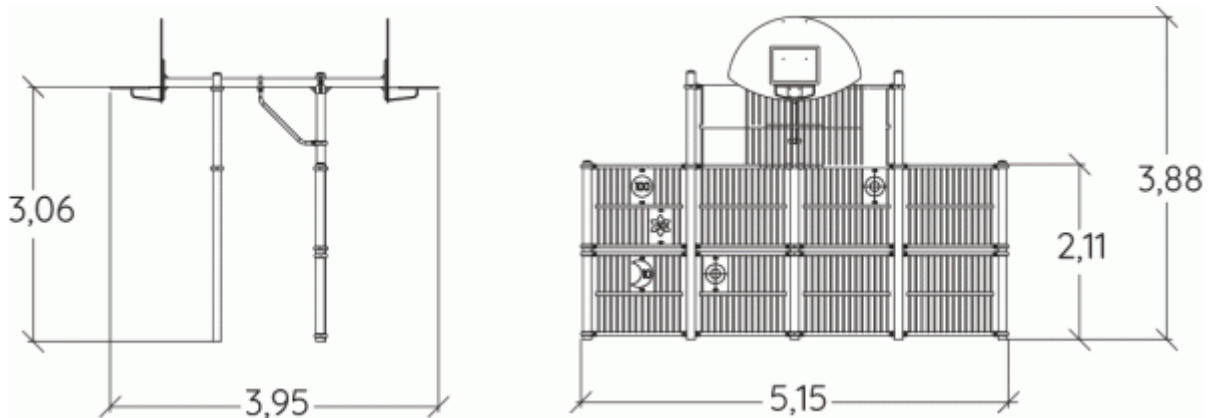

Produkt do zabawy został zbadany zgodnie z normami europejskimi EN 15312, posiada aktualny certyfikat TÜV.

Gwarancja:

- **25 lat** na wszystkie ścianki, słupy stalowe oraz rury ze stali nierdzewnej
- **10 lat** na twarde plastik, elementy metalowe, podłogi ze sklejki i drewniane słupy
- **5 lat** na sprężyny, siatki, elementy plastikowe formowane rotacyjnie i łączniki metalowe
- **2 lata** na elementy ruchome

Dystrybutor w Polsce: educarium spółka z o.o. • ul. Grunwaldzka 207 • 85-451 Bydgoszcz
telefon 52 – 324 78 40 • educarium.pl • educarium-placezabaw.pl • bezpiecznanawierzchnia.pl