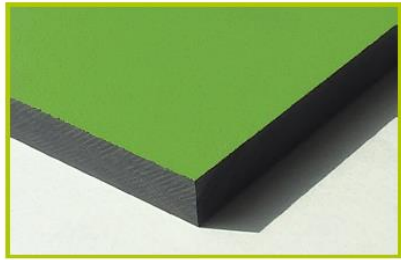

5 lat na sprężyny, siatki, elementy plastikowe formowane rotacyjnie i łączniki metalowe

2 lata na elementy ruchome

Obręcz kosza wykonana jest ze stali ocynkowanej

25 lat

Kolorowe panele są wykonane z materiału HPL o grubości 13 mm. Materiał jest odporny na uszkodzenia i wandalizm.