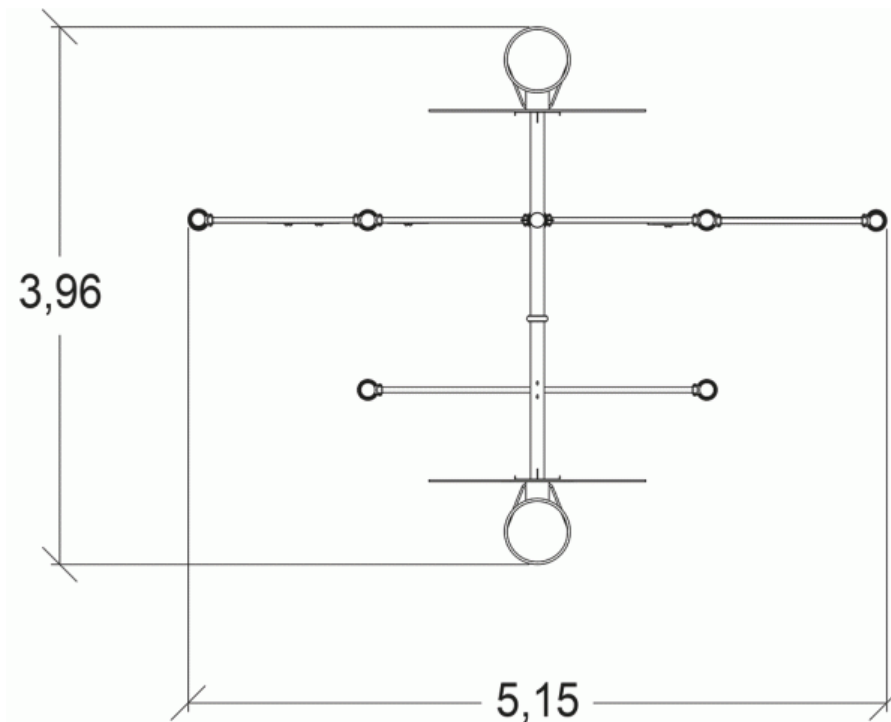

Produkt do zabawy został zbadany zgodnie z normami europejskimi EN 15312, posiada aktualny certyfikat TÜV.

Gwarancja:

- **25 lat** na wszystkie ścianki, słupy stalowe oraz rury ze stali nierdzewnej
- **10 lat** na twarde plastik, elementy metalowe, podłogi ze sklejki i drewniane słupy
- **5 lat** na sprężyny, siatki, elementy plastikowe formowane rotacyjnie i łączniki metalowe
- **2 lata** na elementy ruchome

Dystrybutor w Polsce: educarium spółka z o.o. • ul. Grunwaldzka 207 • 85-451 Bydgoszcz
telefon 52 – 324 78 40 • educarium.pl • educarium-placezabaw.pl • bezpiecznanawierzchnia.pl