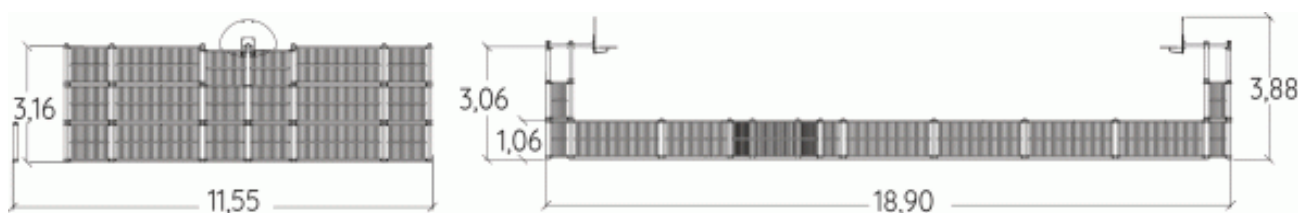

Produkt do zabawy został zbadany zgodnie z normami europejskimi EN 1176-1:2017, posiada aktualny certyfikat TÜV.

Gwarancja:

- 25 lat na wszystkie ścianki, słupy stalowe oraz rury ze stali nierdzewnej
- 10 lat na twarde plastik, elementy metalowe, podłogi ze sklejki i drewniane słupy
- 5 lat na sprężyny, siatki, elementy plastikowe formowane rotacyjnie i łączniki metalowe
- 2 lata na elementy ruchome