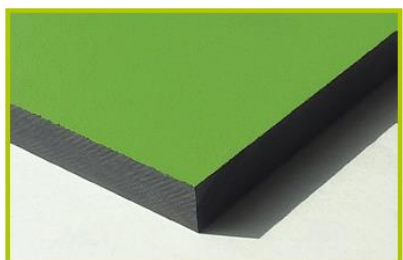

**Materiał wykonania:**

**Gwarancja:**

Słupy o średnicy 102 mm zostały wykonane z lakierowanej stali ocynkowanej co zapewnia solidność i trwałość. Dwukolorowe ziarniste wykończenie chroni dodatkowo przed zarysowaniami.

2 lata na elementy ruchome

Obręcz kosza wykonana jest ze stali ocynkowanej

25 lat

Kolorowe panele są wykonane z materiału HPL o grubości 13 mm. Materiał jest odporny na uszkodzenia i wandalizm.

25 lat

Wszystko montowane jest za pomocą śrub ze stali nierdzewnej osłoniętymi poliamidowymi nasadkami.