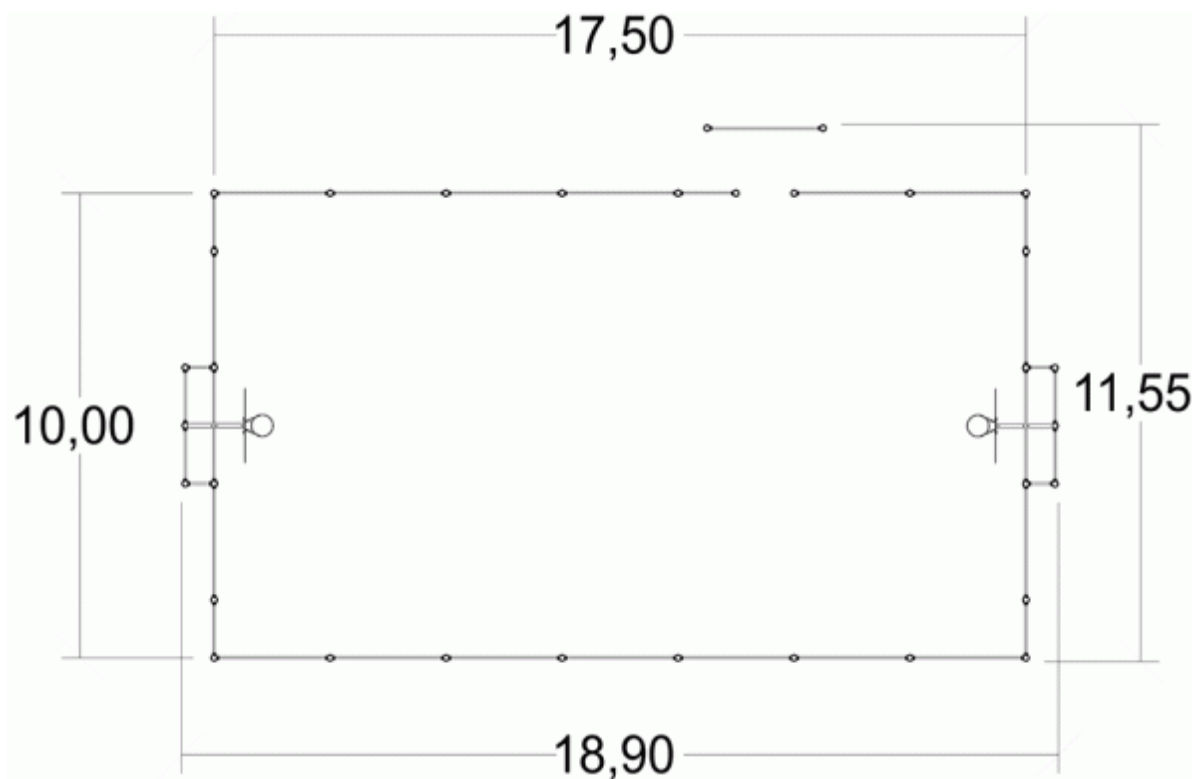

Produkt do zabawy został zbadany zgodnie z normami europejskimi EN 1176-1:2017, posiada aktualny certyfikat TÜV.

Gwarancja:

- 25 lat na wszystkie ścianki, słupy stalowe oraz rury ze stali nierdzewnej
- 10 lat na twarde plastik, elementy metalowe, podłogi ze sklejki i drewniane słupy
- 5 lat na sprężyny, siatki, elementy plastikowe formowane rotacyjnie i łączniki metalowe
- 2 lata na elementy ruchome