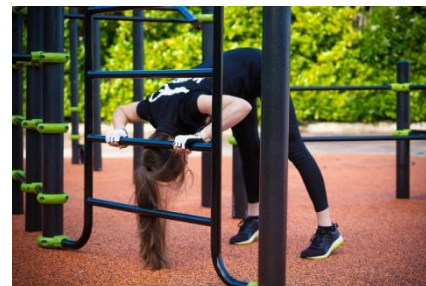

Materiał wykonania:

Gwarancja:

Słupy o średnicy 102 mm zostały wykonane z lakierowanej stali galwanizowanej co zapewnia solidność i trwałość. Dwukolorowe ziarniste wykończenie chroni dodatkowo przed zarysowaniami.

25 lat

Nasadki są wykonane z aluminium pokrytego farbą.

5 lat