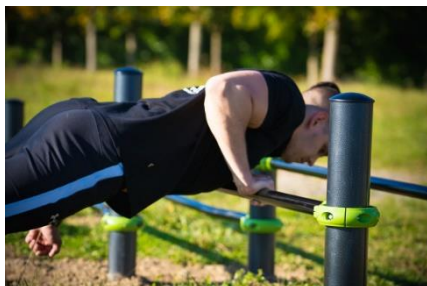

Materiał wykonania:

Gwarancja:

Słupy o średnicy 102 mm zostały wykonane z lakierowanej stali galwanizowanej co zapewnia solidność i trwałość. Dwukolorowe ziarniste wykończenie chroni dodatkowo przed zarysowaniami.

25 lat

Nasadki są wykonane z aluminium pokrytego farbą.

5 lat