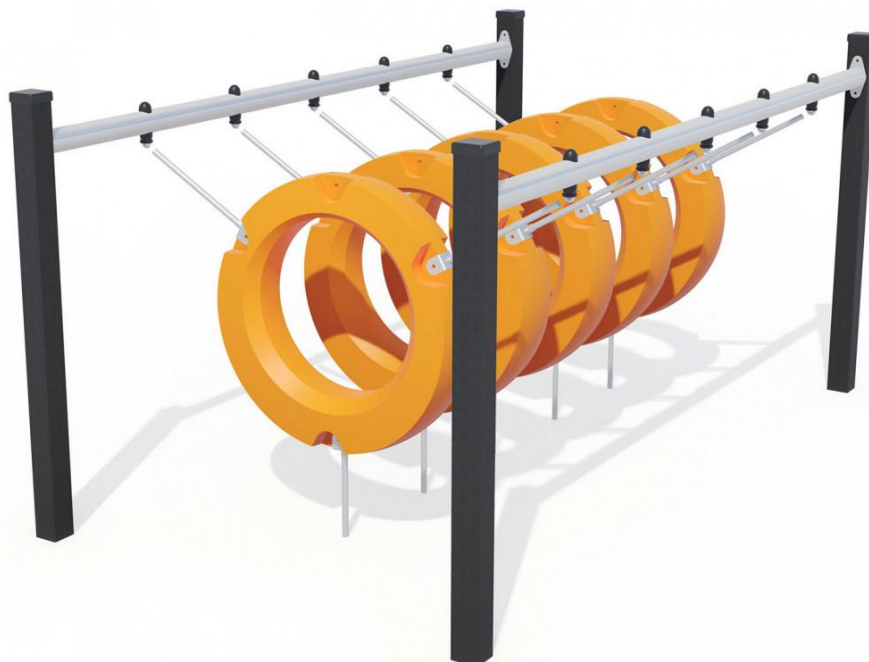

PRZEJŚCIE PRZEZ PRZESZKODĘ NINJA TRAILS J5909

3 użytkowników

HIC= 1,10m

6+

1=2,35m 2=1,33m
3=1,15m

5,35m x 4,33m

Funkcje zabawowe: 2

równowaga

Dystrybutor w Polsce: educarium spółka z o.o. • ul. Grunwaldzka 207 • 85-451 Bydgoszcz
telefon 52 – 324 78 40 • educarium.pl • educarium-placezabaw.pl • bezpiecznanawierzchnia.pl

Materiały:

Gwarancje:

Galwanizowane, pokryte farbą stalowe słupy o średnicy 70mm x 70mm, gwarantujące długotrwałą trwałość. Nasadki wykonane są z poliamidu formowanego wtryskowo.

25 lat

Trwałe rury ze stali nierdzewnej o średnicy 40mm gwarantujące niezawodność urządzenia.

25 lat

Boje wykonane z polietylenu o średnicy zewnętrznej 70cm i średnicy wewnętrznej 45cm.

10 lat

Łańcuchy wykonane są ze stali nierdzewnej.

10 lat

Wszystko montowane jest za pomocą śrub ze stali nierdzewnej osłoniętymi poliamidowymi nasadkami.

2 lata

Produkt do zabawy został zbadany zgodnie z normami europejskimi EN 1176-1:2017, posiada aktualny certyfikat TÜV.