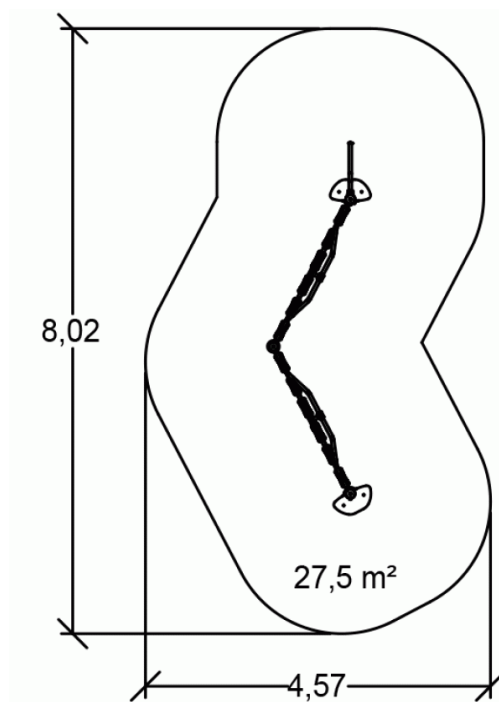

1	0,87m	12m²
2	1m	15,5m²

Produkt do zabawy został zbadany zgodnie z normami europejskimi EN 1176-1:2017, posiada aktualny certyfikat TÜV.

Gwarancja:

- 25 lat na wszystkie ścianki, słupy stalowe oraz rury ze stali nierdzewnej
- 10 lat na twarde plastik, elementy metalowe, podłogi ze sklejki i drewniane słupy
- 5 lat na sprężyny, siatki, elementy plastikowe formowane rotacyjnie i łączniki metalowe
- 2 lata na elementy ruchome

Dystrybutor w Polsce: educarium spółka z o.o. • ul. Grunwaldzka 207 • 85-451 Bydgoszcz
telefon 52 – 324 78 40 • educarium.pl • educarium-plac zabaw.pl • bezpieczenawierzchnia.pl