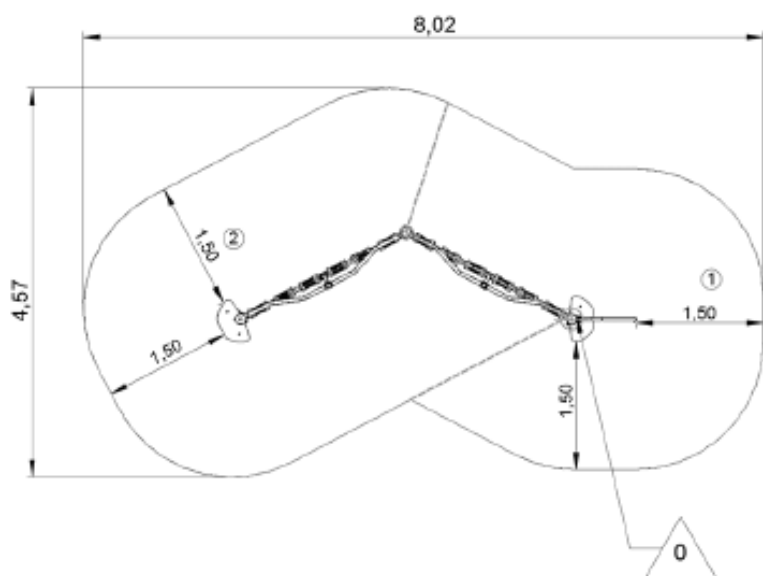

1	0,87m	12m²
2	1m	15,5m²

Produkt do zabawy został zbadany zgodnie z normami europejskimi EN 1176-1:2017, posiada aktualny certyfikat TÜV.

Gwarancja:

- 25 lat na wszystkie ścianki, słupy stalowe oraz rury ze stali nierdzewnej
- 10 lat na twarde plastik, elementy metalowe, podłogi ze sklejki i drewniane słupy
- 5 lat na sprężyny, siatki, elementy plastikowe formowane rotacyjnie i łączniki metalowe
- 2 lata na elementy ruchome

Dystrybutor w Polsce: educarium spółka z o.o. • ul. Grunwaldzka 207 • 85-451 Bydgoszcz
telefon 52 – 324 78 40 • educarium.pl • educarium-plac zabaw.pl • bezpieczenawierzchnia.pl