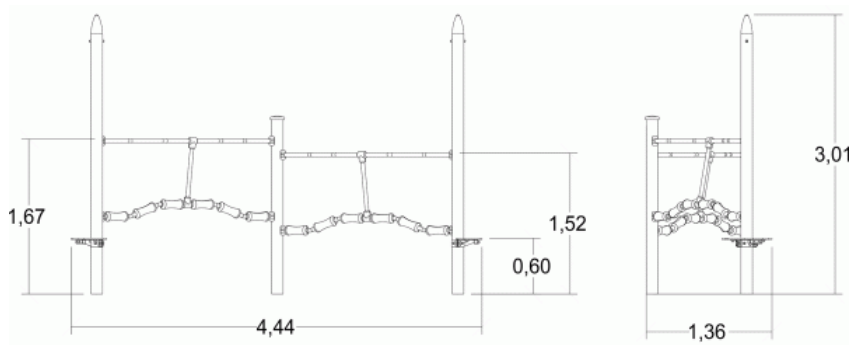

ŚCIEŻKA BALANSUJĄCA NINJA TRAILS J5911

4 użytkowników

HIC= 1,00m

6+

1=4,93m 2=1,37m
3=3,01m

8,02m x 4,57m

Funkcje zabawowe: 4

równowaga

1	0,87m	12m ²
2	1m	15,5m ²

Produkt do zabawy został zbadany zgodnie z normami europejskimi EN 1176-1:2017, posiada aktualny certyfikat TÜV.

Gwarancja:

- 25 lat na wszystkie ścianki, słupy stalowe oraz rury ze stali nierdzewnej
- 10 lat na twarde plastik, elementy metalowe, podłogi ze sklejki i drewniane słupy
- 5 lat na sprężyny, siatki, elementy plastikowe formowane rotacyjnie i łączniki metalowe
- 2 lata na elementy ruchome