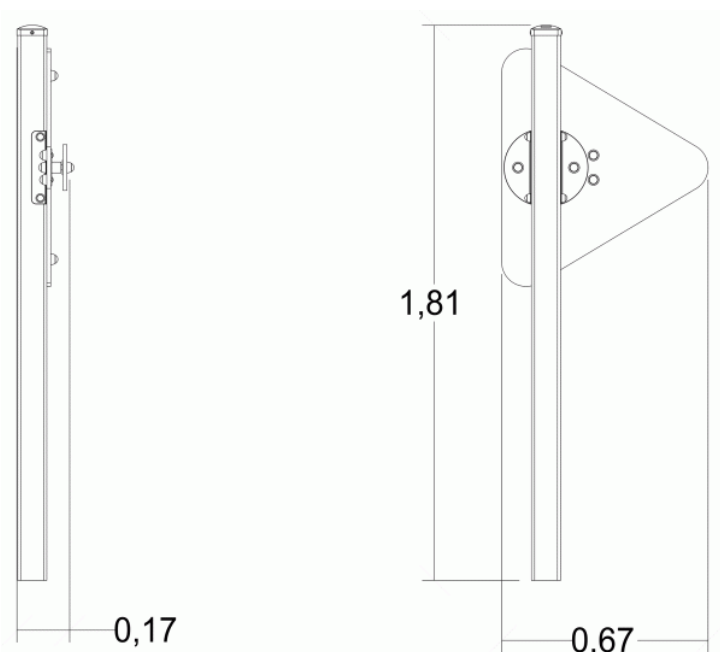

TABLICA AKTYWNOŚCI NINJA TRAILS J5912

1 użytkownik

HIC= 0,60m

6+

1=0,67m 2=0,16m
3=1,81m

3,67m x 3,16m

ZAKRĘĆ I WYŁOSUJ AKTYWNOŚĆ

ZRÓB x10
POMPEK

Materiały:

Galwanizowane, pokryte farbą stalowe słupy o wymiarach 125mm x 125mm gwarantujące długotrwałą trwałość. Nasadki wykonane są z poliamidu formowanego wtryskowo.

Gwarancje:

25 lat

5 lat

Kolorowe panele wykonane są z teksturowanego i antypoślizgowego, kompaktowego materiału o grubości 13mm (HPL). Odporne na warunki atmosferyczne i ataki wandalizmu.