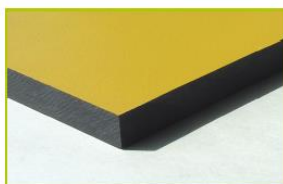

Materiały:

Galwanizowane, pokryte farbą stalowe słupy o wymiarach 125mm x 125mm gwarantujące długotrwałą trwałość. Nasadki wykonane są z poliamidu formowanego wtryskowo.

Gwarancje:

25 lat

5 lat

Kolorowe panele wykonane są z teksturowanego i antypoślizgowego, kompaktowego materiału o grubości 13mm (HPL). Odporne na warunki atmosferyczne i ataki wandalizmu.