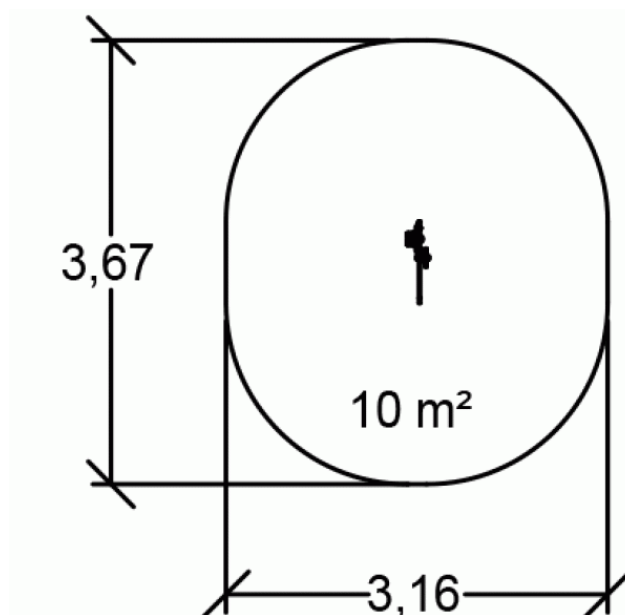

TABLICA AKTYWNOŚCI NINJA TRAILS J5912

1 użytkownik

HIC= 0,60m

6+

1=0,67m 2=0,16m
3=1,81m

3,67m x 3,16m

ZAKRĘĆ I WYŁOSUJ AKTYWNOŚĆ

ZRÓB x10
POMPEK

Materiały:

Galwanizowane, pokryte farbą stalowe słupy o wymiarach 125mm x 125mm gwarantujące długotrwałą trwałość. Nasadki wykonane są z poliamidu formowanego wtryskowo.

Gwarancje:

25 lat

5 lat

Kolorowe panele wykonane są z teksturowanego i antypoślizgowego, kompaktowego materiału o grubości 13mm (HPL). Odporne na warunki atmosferyczne i ataki wandalizmu.