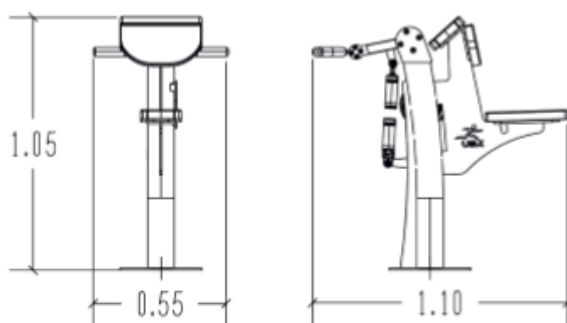

# Wyciąg górny hydrauliczny

R37-UBX-255B

14+

1

0,69m

1 = 0,92m 2 = 0,55m 3 = 1,05m

**STYMULOWANE MIĘŚNIE**

Użytkownik kontroluje siłę ćwiczeń przez mechanizm hydrauliczny.