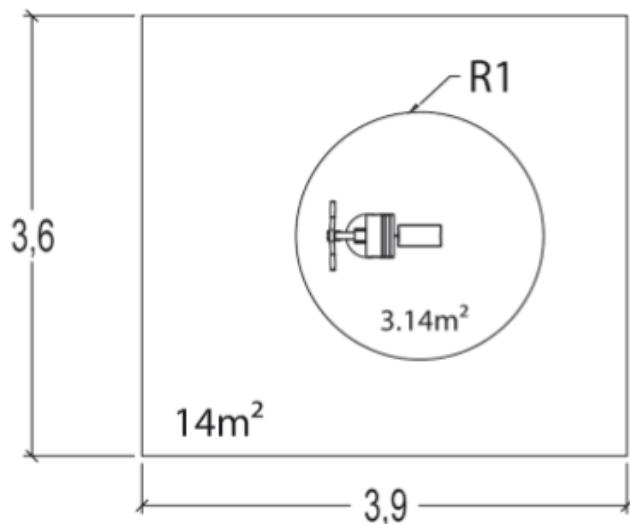

# Wyciąg górny hydrauliczny

R37-UBX-255B

14+

1

0,69m

1 = 0,92m 2 = 0,55m 3 = 1,05m

**STYMULOWANE MIĘŚNIE**

Użytkownik kontroluje siłę ćwiczeń przez mechanizm hydrauliczny.