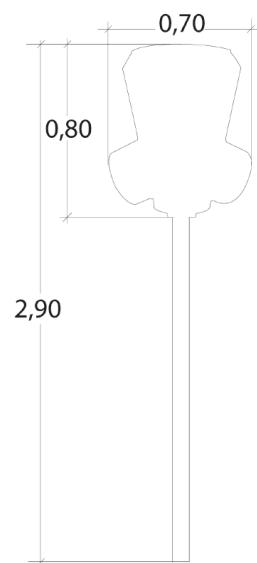

J2212 Kosz do koszykówki

- wymiary urządzenia: dł. 1,5m szer.
1,4m, wys. 3,4m

Materiał wykonania:

Słup wykonano ze stali galwanizowanej o średnicy 100mm. Pokryty został białą farbą epoksydowa.
Tablicę, wymiary 1,5x0,9m, wykonano ze sklejki pokrytej farbą poliuretanową.
Obręcz wykonano ze stali galwanizowanej.