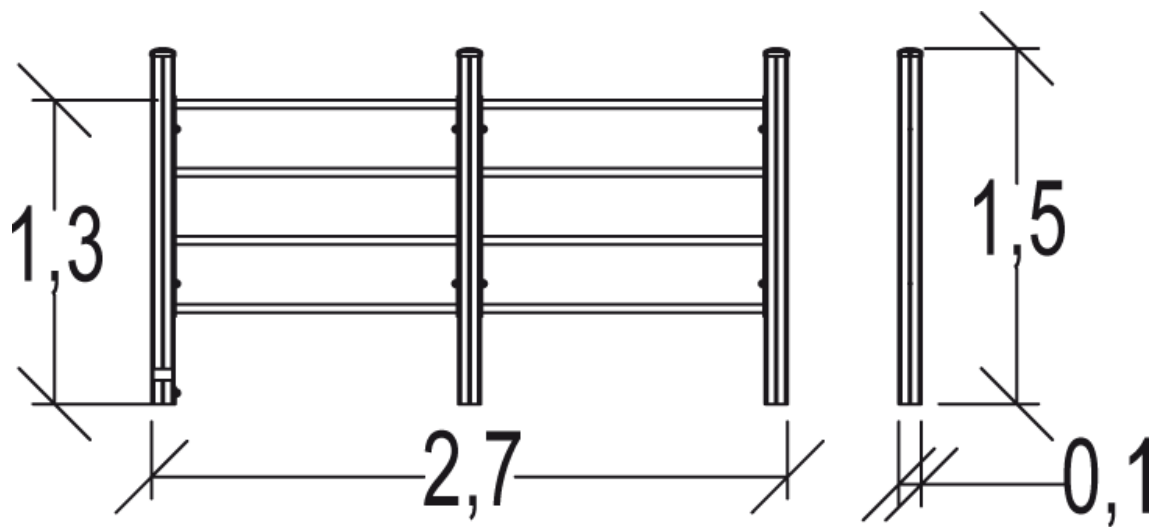

Produkt do zabawy został zbadany zgodnie z normami europejskimi EN 16630:2015, posiada aktualny certyfikat TÜV.

Gwarancja:

- **25 lat** na wszystkie ścianki, słupy stalowe oraz rury ze stali nierdzewnej
- **10 lat** na twarde plastik, elementy metalowe, podłogi ze sklejki i drewniane słupy
- **5 lat** na sprężyny, siatki, elementy plastikowe formowane rotacyjnie i łączniki metalowe
- **2 lata** na elementy ruchome