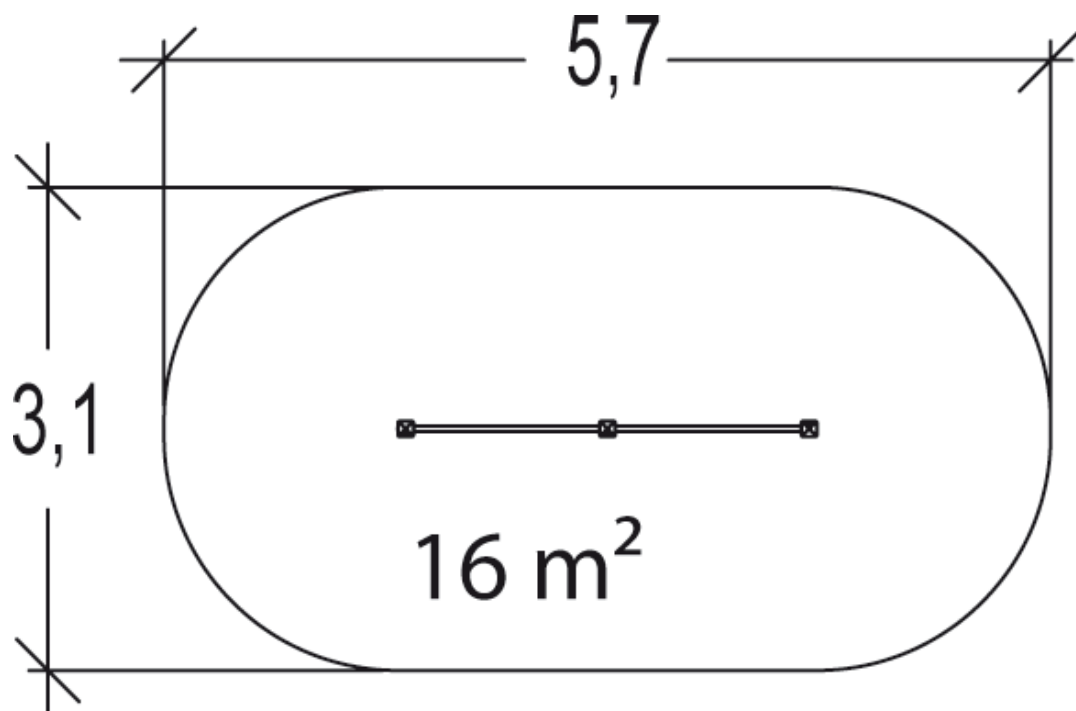

Produkt do zabawy został zbadany zgodnie z normami europejskimi EN 16630:2015, posiada aktualny certyfikat TÜV.

Gwarancja:

- **25 lat** na wszystkie ścianki, słupy stalowe oraz rury ze stali nierdzewnej
- **10 lat** na twarde plastik, elementy metalowe, podłogi ze sklejki i drewniane słupy
- **5 lat** na sprężyny, siatki, elementy plastikowe formowane rotacyjnie i łączniki metalowe
- **2 lata** na elementy ruchome