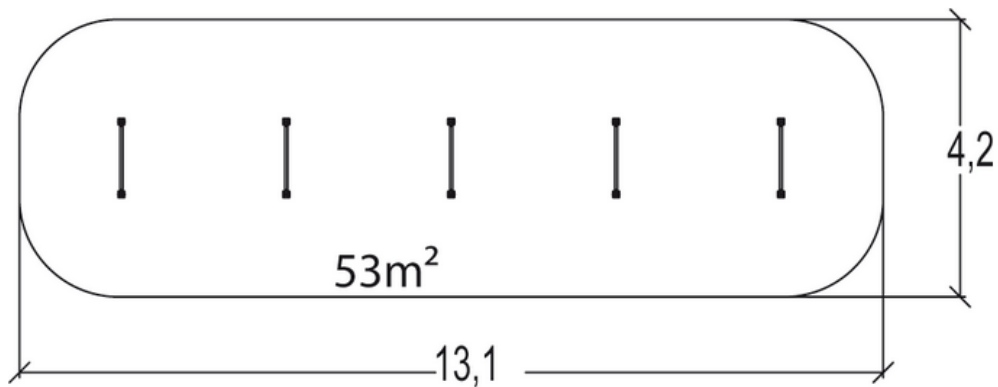

Produkt do zabawy został zbadany zgodnie z normami europejskimi EN 16630:2015, posiada aktualny certyfikat TÜV.

Gwarancja:

- **25 lat** na wszystkie ścianki, słupy stalowe oraz rury ze stali nierdzewnej
- **10 lat** na twarde plastik, elementy metalowe, podłogi ze sklejki i drewniane słupy
- **5 lat** na sprężyny, siatki, elementy plastikowe formowane rotacyjnie i łączniki metalowe
- **2 lata** na elementy ruchome