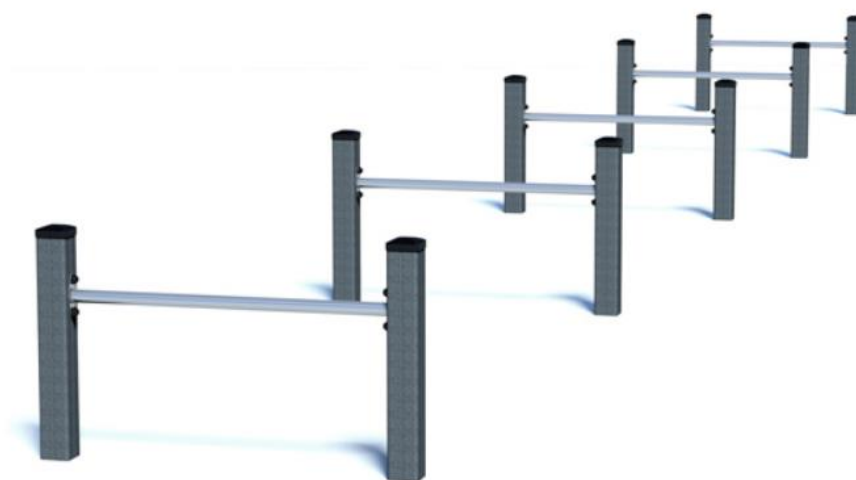

## JPS12JM Ścieżki zdrowia Trim Trail Metal

### Zestaw płotków gimnastycznych junior

2 użytkowników

HIC= 0,4m

6+ lat

1 =10,1m 2 =1,2m 3 =0,6m

4,2m x 13,1m

Produkt do zabawy został zbadany zgodnie z normami europejskimi EN 16630:2015, posiada aktualny certyfikat TÜV.

**Materiał wykonania:**

Słupki zostały wykonane z lakierowanej stali ocynkowanej, co zapewnia solidność i trwałość. Nakładki wykonane zostały z formowanego wtryskowo poliamidu.

**Gwarancja:**

25 lat

Rury wykonane zostały ze stali nierdzewnej o średnicy 60mm. Zapewniają solidność, trwałość i estetykę urządzenia.