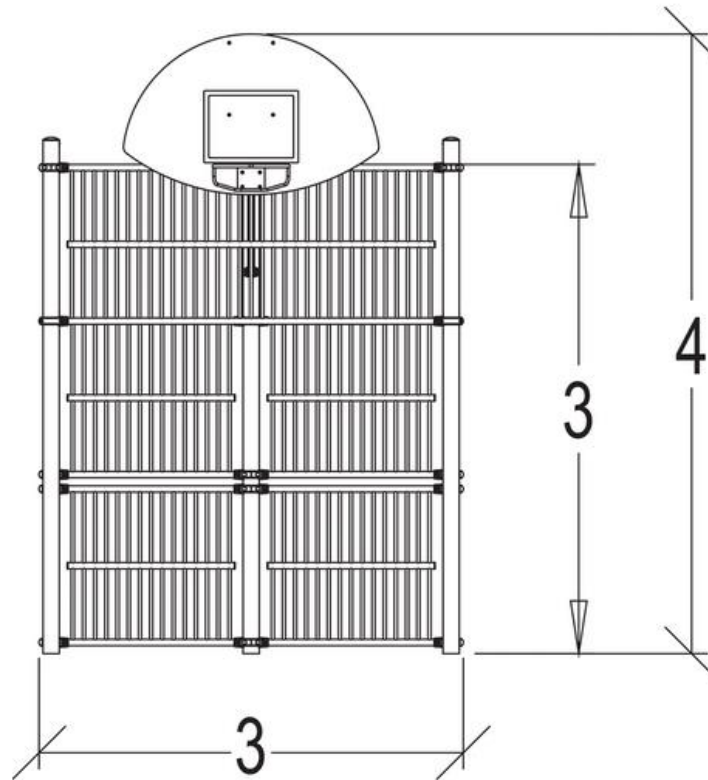

Produkt do zabawy został zbadany zgodnie z normami europejskimi EN 15312, posiada aktualny certyfikat TÜV.

Gwarancja:

- **25 lat** na wszystkie ścianki, słupy stalowe oraz rury ze stali nierdzewnej
- **10 lat** na twarde plastik, elementy metalowe, podłogi ze sklejki i drewniane słupy
- **5 lat** na sprężyny, siatki, elementy plastikowe formowane rotacyjnie i łączniki metalowe
- **2 lata** na elementy ruchome

Dystrybutor w Polsce: educarium spółka z o.o. • ul. Grunwaldzka 207 • 85-451 Bydgoszcz
telefon 52 – 324 78 40 • educarium.pl • educarium-placezabaw.pl • bezpiecznanawierzchnia.pl