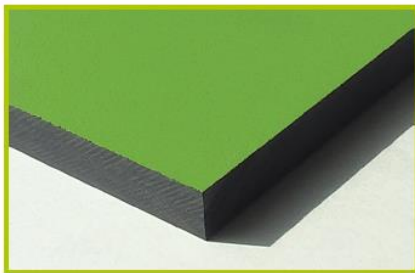

5 lat na sprężyny, siatki, elementy plastikowe formowane rotacyjnie i łączniki metalowe

2 lata na elementy ruchome

Kolorowe panele są wykonane z materiału HPL o grubości 13 mm. Materiał jest odporny na uszkodzenia i wandalizm.