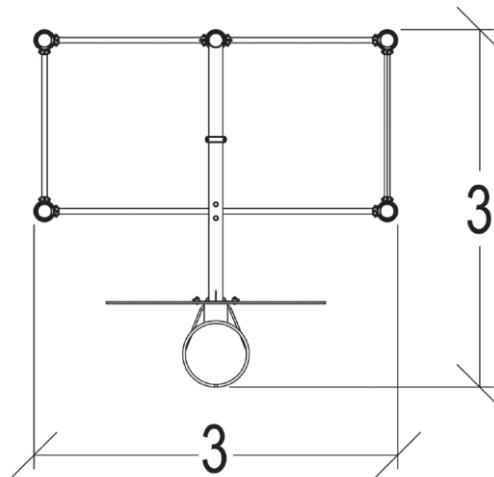

Produkt do zabawy został zbadany zgodnie z normami europejskimi EN 15312, posiada aktualny certyfikat TÜV.

Gwarancja:

- **25 lat** na wszystkie ścianki, słupy stalowe oraz rury ze stali nierdzewnej
- **10 lat** na twarde plastik, elementy metalowe, podłogi ze sklejki i drewniane słupy
- **5 lat** na sprężyny, siatki, elementy plastikowe formowane rotacyjnie i łączniki metalowe
- **2 lata** na elementy ruchome

Dystrybutor w Polsce: educarium spółka z o.o. • ul. Grunwaldzka 207 • 85-451 Bydgoszcz
telefon 52 – 324 78 40 • educarium.pl • educarium-placezabaw.pl • bezpiecznanawierzchnia.pl