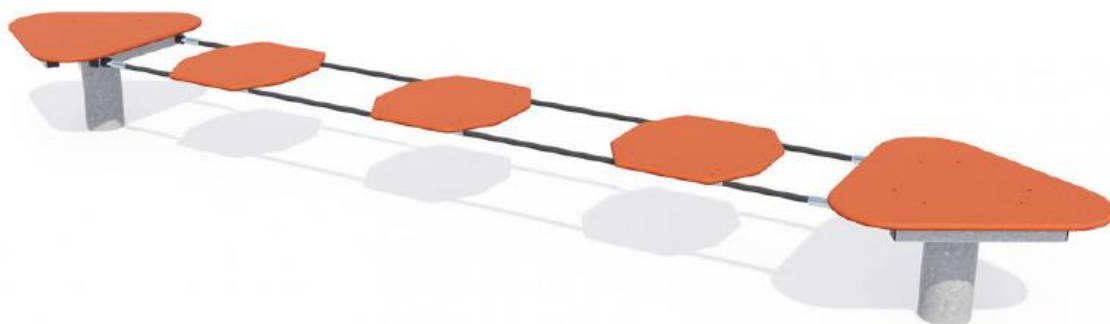

STOPNIE BALANSUJĄCE NINJA – J5905A

2 użytkowników

HIC= 0,60m

6+

1=3,74m 2=0,68m
3=0,37m

7,04m x 3,90m

FUNKCJE ZABAWOWE

odpoczynek

x2

spotkanie się

x2

balansowanie

x1

przejście po stopniach

x1

Produkt do zabawy został zbadany zgodnie z normami europejskimi EN 1176-1:2017, posiada aktualny certyfikat TÜV.

Gwarancje:
25 lat

Platformy wykonana jest z antypoślizgowego polietylenu o grubości 18 mm

10 lat

Lina o średnicy 16mm wykonana jest z linki stalowej ocynkowanej pokrytej poliestrem.

5 lat

Produkt do zabawy został zbadany zgodnie z normami europejskimi EN 1176-1:2017, posiada aktualny certyfikat TÜV.