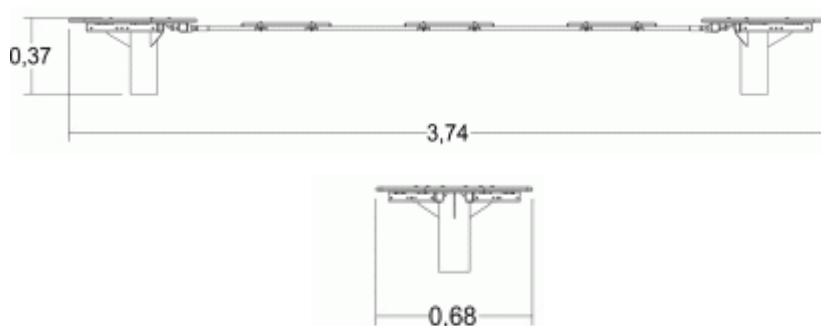

Materiały:

Konstrukcja wykonana jest ze stali ocynkowanej

Gwarancje:
25 lat

Platformy wykonana jest z antypoślizgowego polietylenu o grubości 18 mm

10 lat

Lina o średnicy 16mm wykonana jest z linki stalowej ocynkowanej pokrytej poliestrem.

5 lat

Produkt do zabawy został zbadany zgodnie z normami europejskimi EN 1176-1:2017, posiada aktualny certyfikat TÜV.

Gwarancja:

25 lat na wszystkie ścianki, słupy stalowe oraz rury ze stali nierdzewnej
10 lat na twarde plastik, elementy metalowe, podłogi ze sklejki i drewniane słupy
5 lat na sprężyny, siatki, elementy plastikowe formowane rotacyjnie i łączniki metalowe
2 lata na elementy ruchome