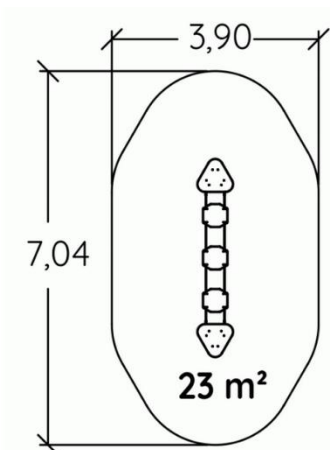

Materiały:

Konstrukcja wykonana jest ze stali ocynkowanej

Gwarancje:
25 lat

Platformy wykonana jest z antypoślizgowego polietylenu o grubości 18 mm

10 lat

Lina o średnicy 16mm wykonana jest z linki stalowej ocynkowanej pokrytej poliestrem.

5 lat

Produkt do zabawy został zbadany zgodnie z normami europejskimi EN 1176-1:2017, posiada aktualny certyfikat TÜV.

Gwarancja:

25 lat na wszystkie ścianki, słupy stalowe oraz rury ze stali nierdzewnej
10 lat na twarde plastik, elementy metalowe, podłogi ze sklejki i drewniane słupy
5 lat na sprężyny, siatki, elementy plastikowe formowane rotacyjnie i łączniki metalowe
2 lata na elementy ruchome