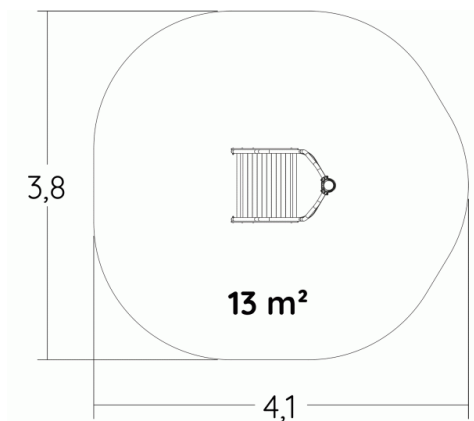

1	<0,6m	13,5m²