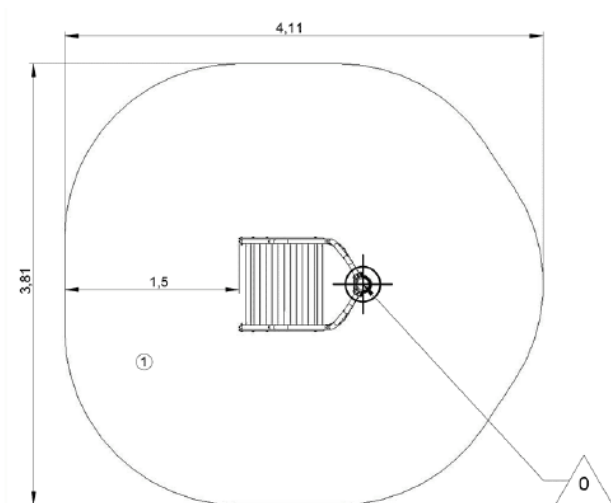

1	<0,6m	13,5m²