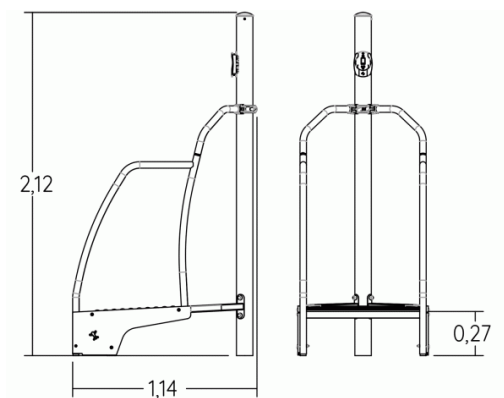

1	<0,6m	13,5m²