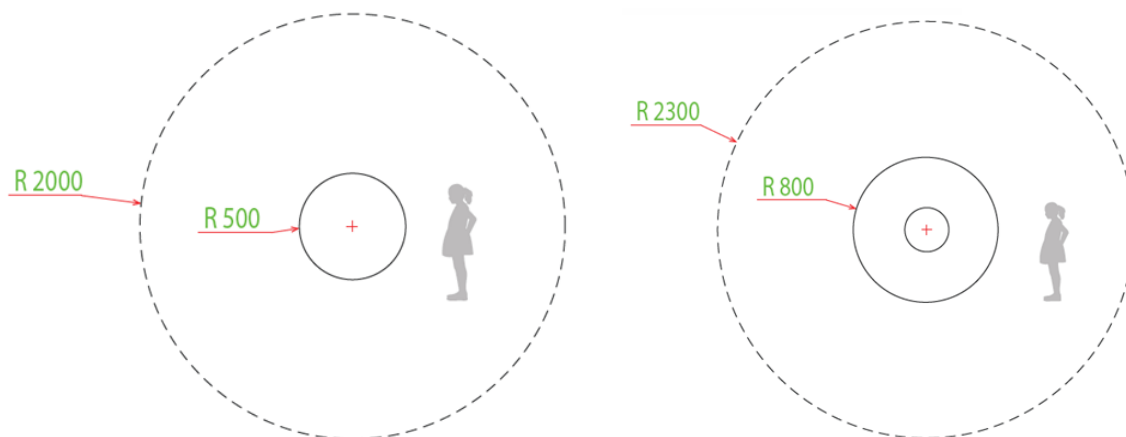

Budujemy najfajniejsze place zabaw

Figury gumowe budzą fantazję i umiejętności motoryczne. Wyglądają bardzo atrakcyjne, przyciągają i zapraszają do wspinania, interakcji i innych rodzajów zabawy.

Mocna kolorowa warstwa z EPDM jest zarówno miękka jak i trwała. Figury mogą być zamontowane na różnych rodzajach nawierzchni, np. na trawie, na powierzchni gumowej, lub na piasku.

Figury tworzą atrakcje w przedszkolu, w parku, na placach i w innych miejscach publicznych. Mogą również być ciekawym elementem w centrum handlowym.

Materiały

Każdy element jest wyprodukowany ręcznie z wysokiej jakości granulatu gumowego (EPDM). Na ramię z laminatu jest nakładana amortyzująca warstwa wykonana z mieszanki granulatu gumowego SBR (granulat pochodzący z recyklingu) oraz kleju poliuretanowego. Górna, kolorowa warstwa wykonana jest z EPDM.

Waga 135kg/285kg

Nasze urządzenia są wykonane ręcznie, prosimy o uwzględnienie tolerancji w wymiarach do 20mm