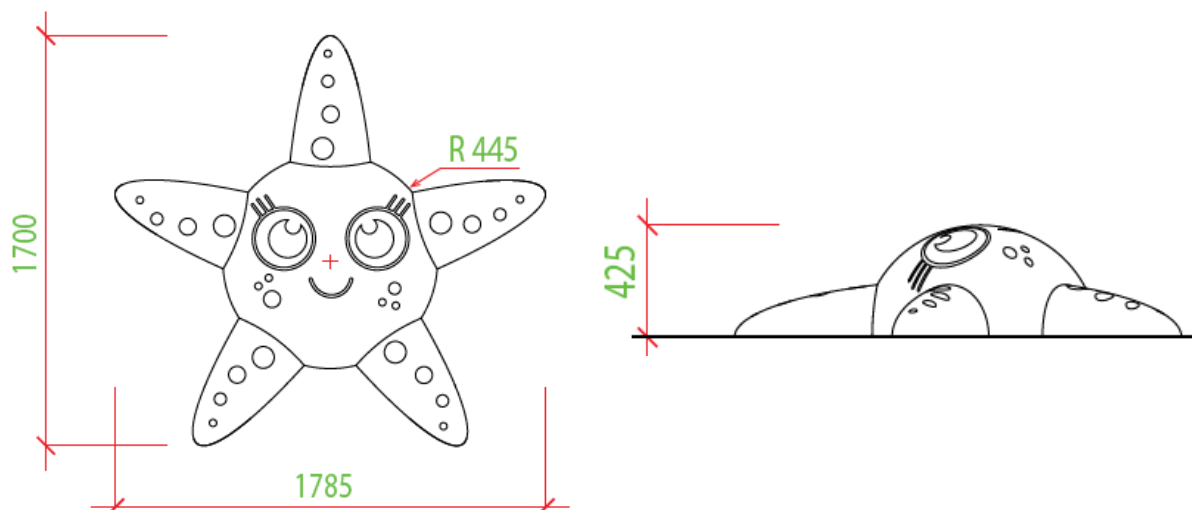

Budujemy najfajniejsze place zabaw

Figury gumowe budzą fantazję i umiejętności motoryczne. Wyglądają bardzo atrakcyjne, przyciągają i zapraszają do wspinania, interakcji i innych rodzajów zabawy.

Mocna kolorowa warstwa z EPDM jest zarówno miękka jak i trwała. Figury mogą być zamontowane na różnych rodzajach nawierzchni, np. na trawie, na powierzchni gumowej, lub na piasku.

Figury tworzą atrakcje w przedszkolu, w parku, na placach i w innych miejscach publicznych. Mogą również być ciekawym elementem w centrum handlowym.

Materiały

Każdy element jest wyprodukowany ręcznie z wysokiej jakości granulatu gumowego (EPDM). Na ramię z laminatu jest nakładana amortyzująca warstwa wykonana z mieszanki granulatu gumowego SBR (granulat pochodzący z recyklingu) oraz kleju poliuretanowego. Górna, kolorowa warstwa wykonana jest z EPDM.

Waga 110kg

Nasze urządzenia są wykonane ręcznie, prosimy o uwzględnienie tolerancji w wymiarach do 20mm