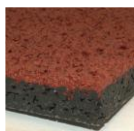

Stymulacja

dotykowa x1

Balansowanie

x1

Budujemy najfajniejsze place zabaw

Figury gumowe budzą fantazję i umiejętności motoryczne. Wyglądają bardzo atrakcyjne, przyciągają i zapraszają do wspinania, interakcji i innych rodzajów zabawy.

Mocna kolorowa warstwa z EPDM jest zarówno miękka jak i trwała. Figury mogą być zamontowane na różnych rodzajach nawierzchni, np. na trawie, na powierzchni gumowej, lub na piasku.

Figury tworzą atrakcje w przedszkolu, w parku, na placach i w innych miejscach publicznych. Mogą również być ciekawym elementem w centrum handlowym.

Materiały

Każdy element jest wyprodukowany ręcznie z wysokiej jakości granulatu gumowego (EPDM). Na ramię z laminatu jest nakładana amortyzująca warstwa wykonana z mieszanki granulatu gumowego SBR (granulat pochodzący z recyklingu) oraz kleju poliuretanowego. Górna, kolorowa warstwa wykonana jest z EPDM.