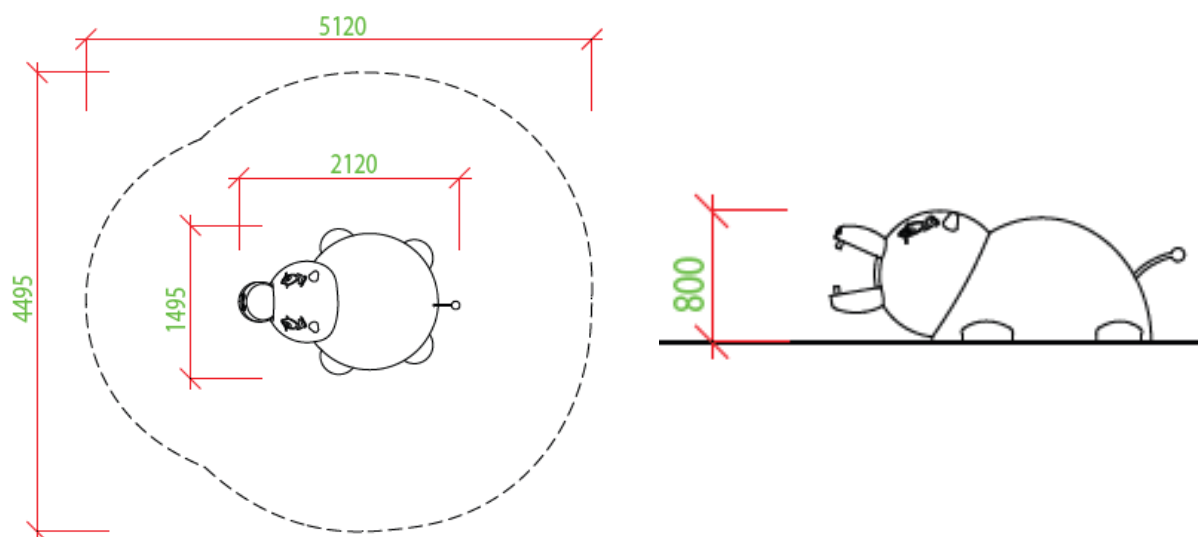

Budujemy najfajniejsze place zabaw

Figury gumowe budzą fantazję i umiejętności motoryczne. Wyglądają bardzo atrakcyjne, przyciągają i zapraszają do wspinania, interakcji i innych rodzajów zabawy.

Mocna kolorowa warstwa z EPDM jest zarówno miękka jak i trwała. Figury mogą być zamontowane na różnych rodzajach nawierzchni, np. na trawie, na powierzchni gumowej, lub na piasku.

Figury tworzą atrakcje w przedszkolu, w parku, na placach i w innych miejscach publicznych. Mogą również być ciekawym elementem w centrum handlowym.

Materiały

Każdy element jest wyprodukowany ręcznie z wysokiej jakości granulatu gumowego (EPDM). Na ramię z laminatu jest nakładana amortyzująca warstwa wykonana z mieszanki granulatu gumowego SBR (granulat pochodzący z recyklingu) oraz kleju poliuretanowego. Górna, kolorowa warstwa wykonana jest z EPDM.

Waga 180kg

Nasze urządzenia są wykonane ręcznie, prosimy o uwzględnienie tolerancji w wymiarach do 40mm