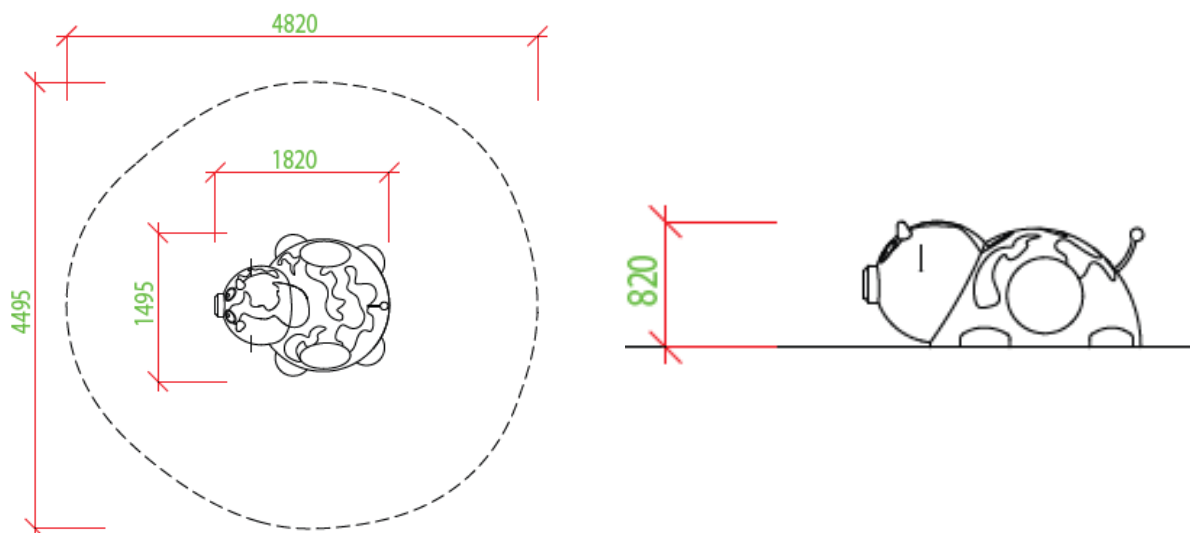

Budujemy najfajniejsze place zabaw

Figury gumowe budzą fantazję i umiejętności motoryczne. Wyglądają bardzo atrakcyjne, przyciągają i zapraszają do wspinania, interakcji i innych rodzajów zabawy.

Mocna kolorowa warstwa z EPDM jest zarówno miękka jak i trwała. Figury mogą być zamontowane na różnych rodzajach nawierzchni, np. na trawie, na powierzchni gumowej, lub na piasku.

Figury tworzą atrakcje w przedszkolu, w parku, na placach i w innych miejscach publicznych. Mogą również być ciekawym elementem w centrum handlowym.

Materiały

Każdy element jest wyprodukowany ręcznie z wysokiej jakości granulatu gumowego (EPDM). Na ramię z laminatu jest nakładana amortyzująca warstwa wykonana z mieszanki granulatu gumowego SBR (granulat pochodzący z recyklingu) oraz kleju poliuretanowego. Górna, kolorowa warstwa wykonana jest z EPDM.

Tunel PCV lub stal nierdzewna $\varnothing$ 460mm

Waga 150kg

Nasze urządzenia są wykonane ręcznie, prosimy o uwzględnienie tolerancji w wymiarach do 40mm

Produkt został zaprojektowany zgodnie z normami EN 1176:2017

Gwarancja: 2 lata