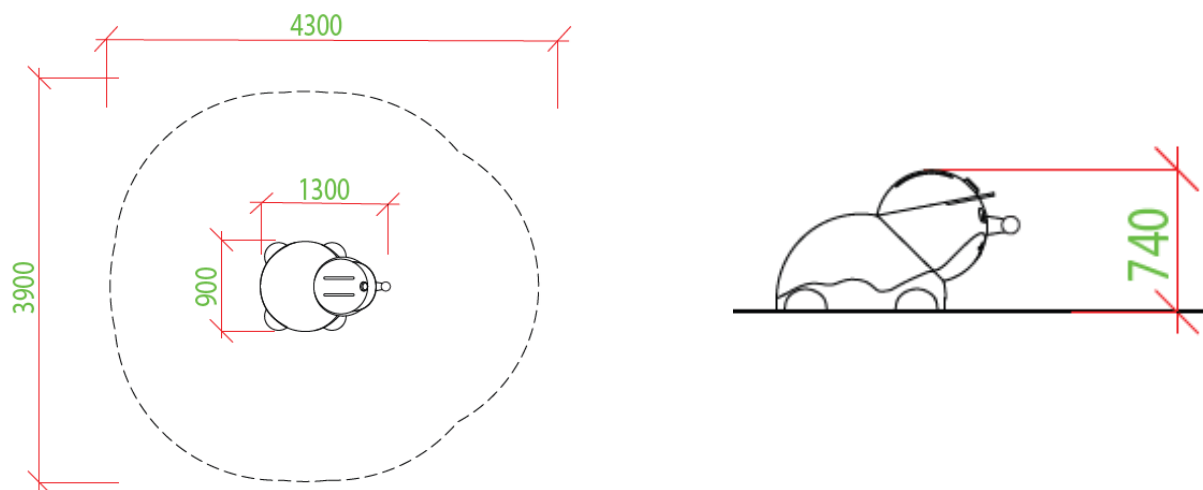

Budujemy najfajniejsze place zabaw

Figury gumowe budzą fantazję i umiejętności motoryczne. Wyglądają bardzo atrakcyjne, przyciągają i zapraszają do wspinania, interakcji i innych rodzajów zabawy.

Mocna kolorowa warstwa z EPDM jest zarówno miękka jak i trwała. Figury mogą być zamontowane na różnych rodzajach nawierzchni, np. na trawie, na powierzchni gumowej, lub na piasku.

Figury tworzą atrakcje w przedszkolu, w parku, na placach i w innych miejscach publicznych. Mogą również być ciekawym elementem w centrum handlowym.

Materiały

Każdy element jest wyprodukowany ręcznie z wysokiej jakości granulatu gumowego (EPDM). Na ramię z laminatu jest nakładana amortyzująca warstwa wykonana z mieszanki granulatu gumowego SBR (granulat pochodzący z recyklingu) oraz kleju poliuretanowego. Górna, kolorowa warstwa wykonana jest z EPDM.

Waga 60kg

Nasze urządzenia są wykonane ręcznie, prosimy o uwzględnienie tolerancji w wymiarach do 40mm