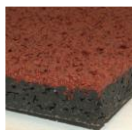

Stymulacja

dotykowa x1

Balansowanie

x1

Budujemy najfajniejsze place zabaw

Figury gumowe budzą fantazję i umiejętności motoryczne. Wyglądają bardzo atrakcyjne, przyciągają i zapraszają do wspinania, interakcji i innych rodzajów zabawy.

Mocna kolorowa warstwa z EPDM jest zarówno miękka jak i trwała. Figury mogą być zamontowane na różnych rodzajach nawierzchni, np. na trawie, na powierzchni gumowej, lub na piasku.

Figury tworzą atrakcje w przedszkolu, w parku, na placach i w innych miejscach publicznych. Mogą również być ciekawym elementem w centrum handlowym.

Materiały

Każdy element jest wyprodukowany ręcznie z wysokiej jakości granulatu gumowego (EPDM). Na ramię z laminatu jest nakładana amortyzująca warstwa wykonana z mieszanki granulatu gumowego SBR (granulat pochodzący z recyklingu) oraz kleju poliuretanowego. Górna, kolorowa warstwa wykonana jest z EPDM.