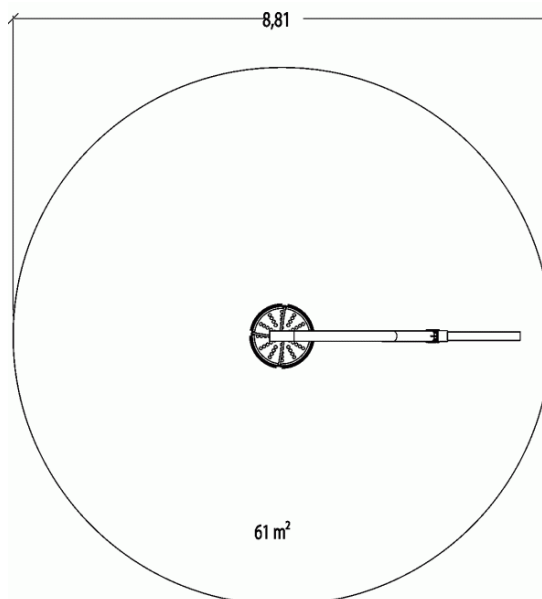

Integracyjność

niepełnosprawność motoryczna ☐

niepełnosprawność sensoryczna ☐

trudności w uczeniu się ☐

Produkt do zabawy został zbadany zgodnie z normami europejskimi EN 1176-1:2017, posiada aktualny certyfikat TÜV.

Gwarancja:

- 25 lat na wszystkie ścianki, słupy stalowe oraz rury ze stali nierdzewnej
- 10 lat na twarde plastik, elementy metalowe, podłogi ze sklejki i drewniane słupy
- 5 lat na sprężyny, siatki, elementy plastikowe formowane rotacyjnie i łączniki metalowe
- 2 lata na elementy ruchome

Dystrybutor w Polsce: educarium spółka z o.o. • ul. Grunwaldzka 207 • 85-451 Bydgoszcz
telefon 52 – 324 78 40 • educarium.pl • educarium-plac zabaw.pl • bezpiecznanawierzchnia.pl