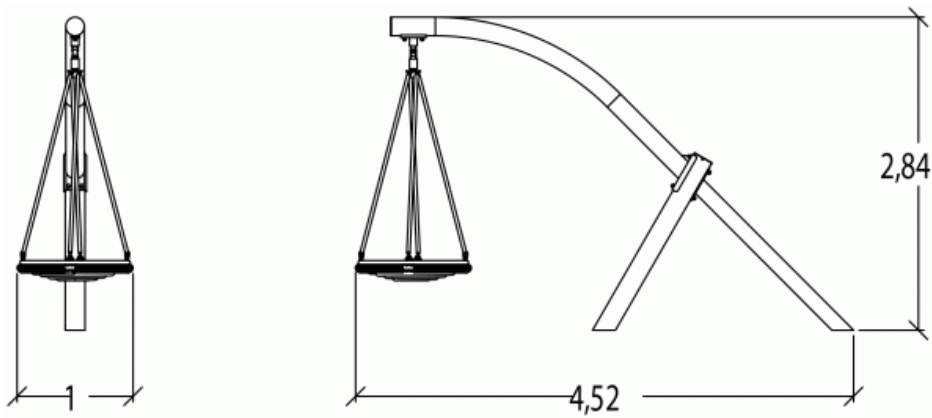

Integracyjność

niepełnosprawność motoryczna ☐

niepełnosprawność sensoryczna ☐

trudności w uczeniu się ☐

Produkt do zabawy został zbadany zgodnie z normami europejskimi EN 1176-1:2017, posiada aktualny certyfikat TÜV.

Gwarancja:

- 25 lat na wszystkie ścianki, słupy stalowe oraz rury ze stali nierdzewnej
- 10 lat na twarde plastik, elementy metalowe, podłogi ze sklejki i drewniane słupy
- 5 lat na sprężyny, siatki, elementy plastikowe formowane rotacyjnie i łączniki metalowe
- 2 lata na elementy ruchome

Dystrybutor w Polsce: educarium spółka z o.o. • ul. Grunwaldzka 207 • 85-451 Bydgoszcz
telefon 52 – 324 78 40 • educarium.pl • educarium-plac zabaw.pl • bezpiecznanawierzchnia.pl