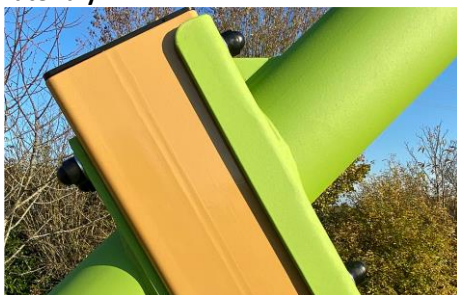

Materiały:

Gwarancje:

Słupy wykonane są z malowanej stali galwanizowanej. Słup okrągły ma średnicę 168mm, natomiast wymiary belki kwadratowej to 180 x 180mm.

25 lat

Siedzisko w kolorze szarym. Nieprzerwana powierzchnia siedziska wykonana została z odlewanego rotacyjnie polietylenu. Osadzona jest na ramie ze stali nierdzewnej ostioniętej elementami z PVC. Siedzisko zawieszono zostało na łańcuchach pokrytych termokurczliwym polietylenem.

2 lata

Mocowania przy siedzisku, wykonane ze stali nierdzewnej, wyposażono w pierścienie z PVC, które ograniczają zużycie elementów metalowych. Łańcuch bezpieczeństwa z ocynkowanej stali zapewnia dodatkowe wsparcie.

2 lata

Zawieszony system obrotowy jest podwójnie połączony i wykonany ze stali nierdzewnej.

2 lata

Wszystko montowane jest za pomocą śrub ze stali nierdzewnej ostioniętych poliamidowymi nasadkami.

2 lata

Produkt do zabawy został zbadany zgodnie z normami europejskimi EN 1176-1:2017, posiada aktualny certyfikat TÜV.

Gwarancja:

25 lat na wszystkie ścianki, słupy stalowe oraz rury ze stali nierdzewnej
10 lat na twarde plastik, elementy metalowe, podłogi ze sklejki i drewniane słupy
5 lat na sprężyny, siatki, elementy plastikowe formowane rotacyjnie i łączniki metalowe
2 lata na elementy ruchome