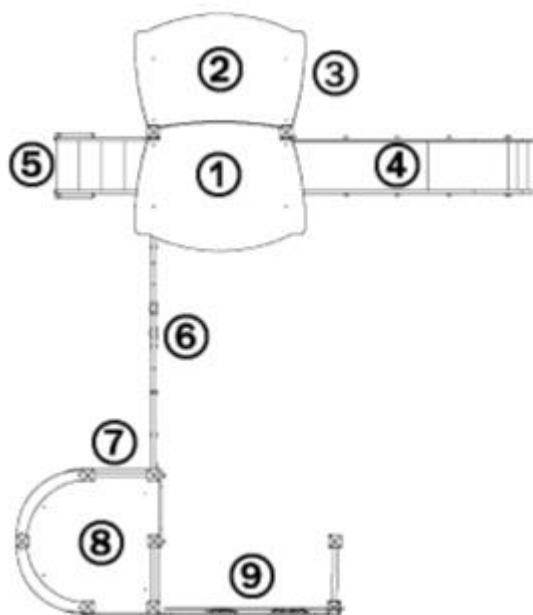

1. Platforma z pokryciem HT: 1,17m
2. Otwarty domek
3. Stolik pod platformą
4. Zjazd
5. Schodki
6. Siatka 1,37m L: 2,2m h 2,4m
7. Drabinka wspierająca
8. Platforma
9. Ścianka wspinaczkowa h: 2,4m