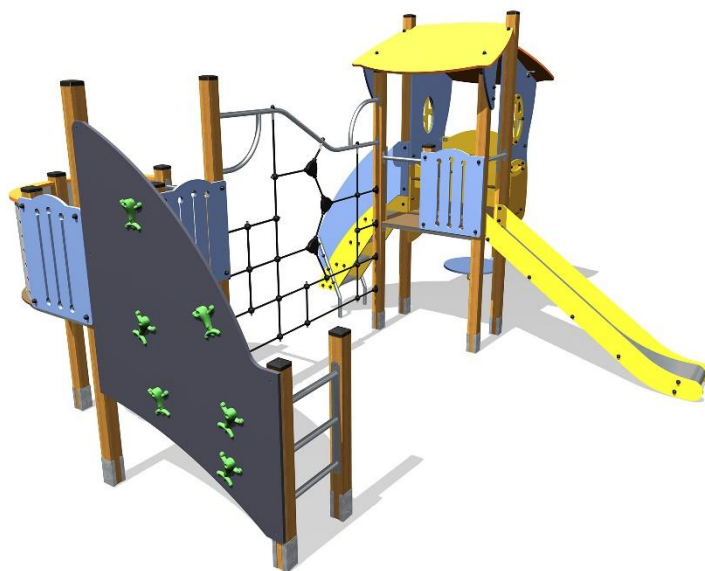

J3304 Vivarea

24 użytkowników

HIC=2,4m

Od 2 do 8 lat

1=5,1m 2=4,3m
3=3,19m

7,82m x 8,61m

Funkcje zabawowe: 15

zabawa w rolę

5 lat

Powierzchnia zjeżdżalni wykonana z 2mm stali nierdzewnej, kształtowanej, giętej i walcowanej z jednego kawałka.

10 lat

Ocynkowane liny stalowe pokryte poliestrem o średnicy 16mm.

5 lat

Złączki i nasadki wykonane z odlewanej poliamidu, nietoksyczne i odporne na temperaturę, wstrząsy oraz promienie UV.