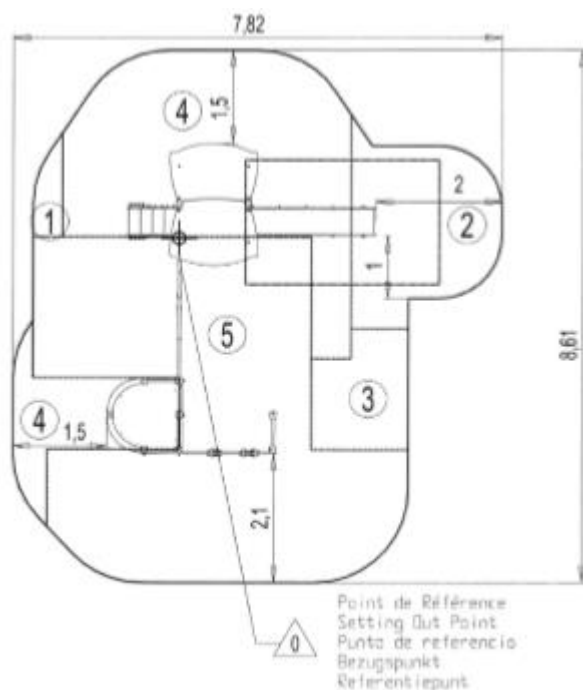

1	0,6m	1m²
2	1,00m	6m²
3	1,02m	3m²
4	1,17m	18m²
5	2,4m	24,5m²

Produkt do zabawy został projektowany zgodnie z normami europejskimi EN 1176:2008 (PN-EN 1176:2009).

Gwarancja: 25 lat na wszystkie ścianki, słupy stalowe oraz rury ze stali nierdzewnej
10 lat na twarde plastik, elementy metalowe, podłogi ze sklejki i drewniane słupy
5 lat na sprężyny, siatki, elementy plastikowe formowane rotacyjnie i łączniki metalowe
2 lata na elementy ruchome

Dystrybutor w Polsce: educarium spółka z o.o. • ul. Grunwaldzka 207 • 85-451 Bydgoszcz
telefon 52 – 324 78 40 • educarium.pl • educarium-placezabaw.pl • bezpiecznanawierzchnia.pl