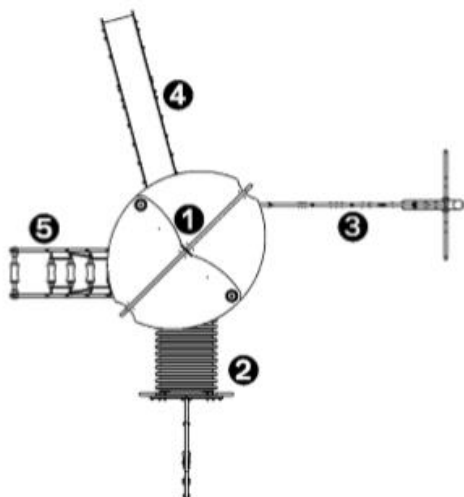

1. Platforma kompaktowa – 4 słupy HT: 1,37m
2. Tunel „Korkociąg” HT: 1,37 / 1,77m
3. Siatka łukowa
4. Zjazd HT: 1,37m
5. Kołyszące się stopnie HT: 1,37m

Produkt do zabawy został zbadany zgodnie z normami europejskimi EN 1176-2008, posiada aktualny certyfikat TÜV.