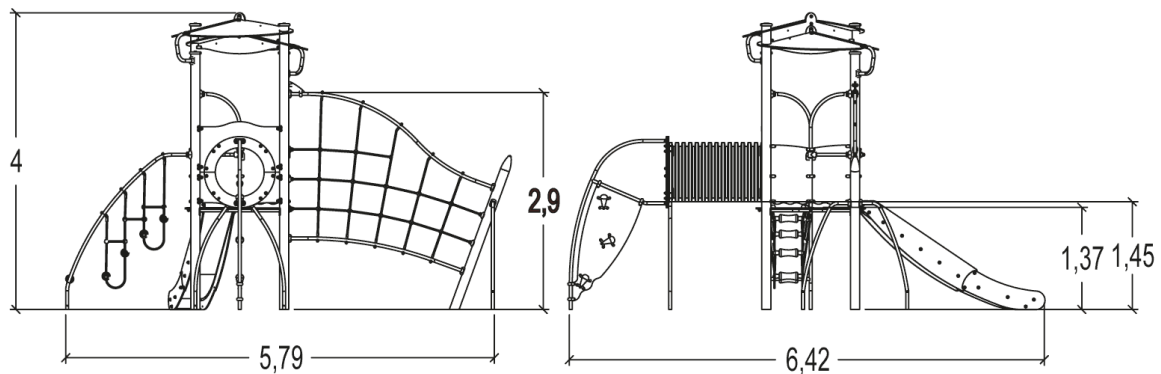

1. Platforma kompaktowa – 4 słupy HT: 1,37m
2. Tunel „Korkociąg” HT: 1,37 / 1,77m
3. Siatka łukowa
4. Zjazd HT: 1,37m
5. Kołyszące się stopnie HT: 1,37m

Produkt do zabawy został zbadany zgodnie z normami europejskimi EN 1176-2008, posiada aktualny certyfikat TÜV.