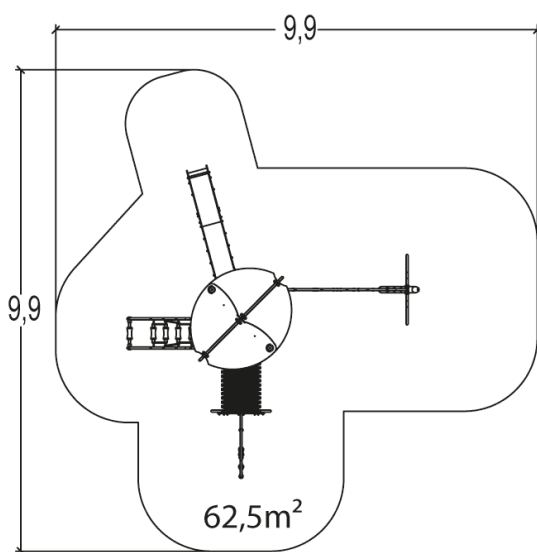

1. Platforma kompaktowa – 4 słupy HT: 1,37m
2. Tunel „Korkociąg” HT: 1,37 / 1,77m
3. Siatka łukowa
4. Zjazd HT: 1,37m
5. Kołyszące się stopnie HT: 1,37m

Produkt do zabawy został zbadany zgodnie z normami europejskimi EN 1176-2008, posiada aktualny certyfikat TÜV.